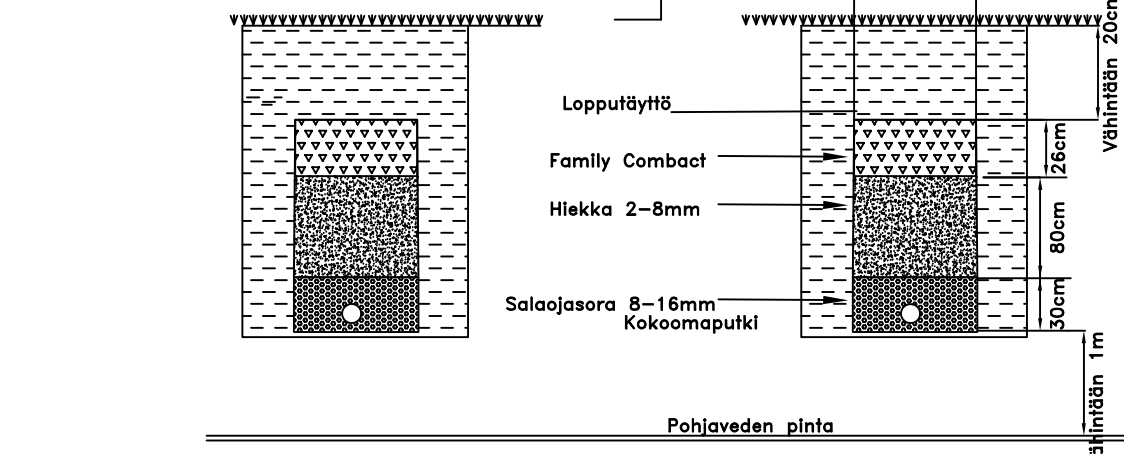

AVALON BIO 10 MAASUODATTAMO KASETEILLA

K. OSA/KYLÄ	KORTTELI/TILA	TONTTI/NRO	VIRANOMAISTEN ARKISTOMERKINTÖJÄ VARTEN			
RAKENNUSLOMAKIRJE JÄTEVESIJÄRJESTELMÄN KUNNOSTUS			PIIRUSTUSLAJI		JUOKS. NO	
RAKENNUSKOHTIEN NIMI JA OSOITE			PIIRUSTUKSEN SISÄLTÖ			
AVALON NORDIC OY			LEIKKAUSPIIRROS MAASUODATTAMO			
TYÖPIIRUSTUS			SIUNN.	TYÖ NO	PIIR. NO	
			PIIRT.		MUUTOS	
			TARK.			
			LVI			