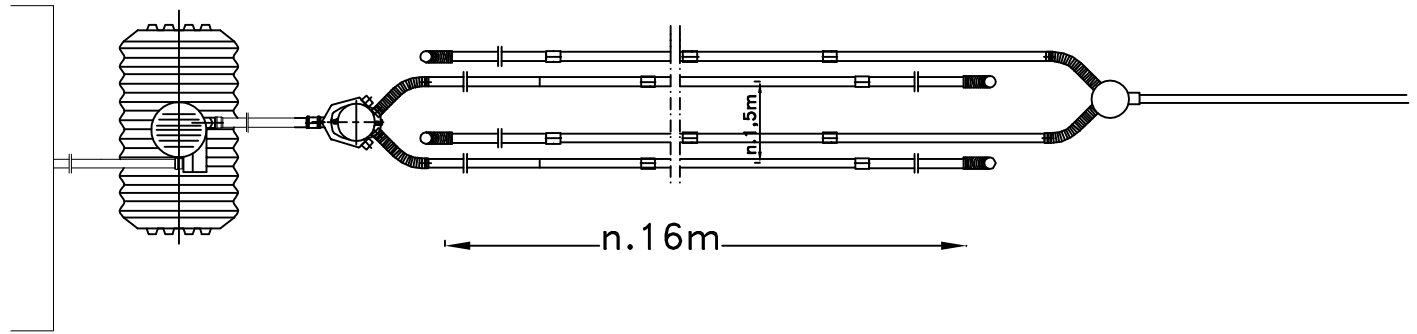

AVALON BIO 5 MAASUODATTAMO PUTKILLA

K. OSA/KYLÄ	KORTTELI/TILA	TONTTI/NRO	VIRANOMAISTEN ARKISTOMERKINTÖJÄ VARTEN			
RAKENNUSOMIENPIDE JÄTEVESIJÄRJESTELMÄN KUNNOSTUS			PIIRUSTUSLAJI LVI-PIIRUSTUS		JUOKS. NO	
RAKENNUSKOHTIEN NIMI JA OSOITE			PIIRUSTUKSEN SISÄLTÖ LEIKKAUSPIIRROS MAASUODATTAMO			
AVALON NORDIC OY		SUUNN.	LVI			
		PIIRT.				
TYÖPIIRUSTUS		TARK.	TYÖ NO	PIIR. NO	MUUTOS	