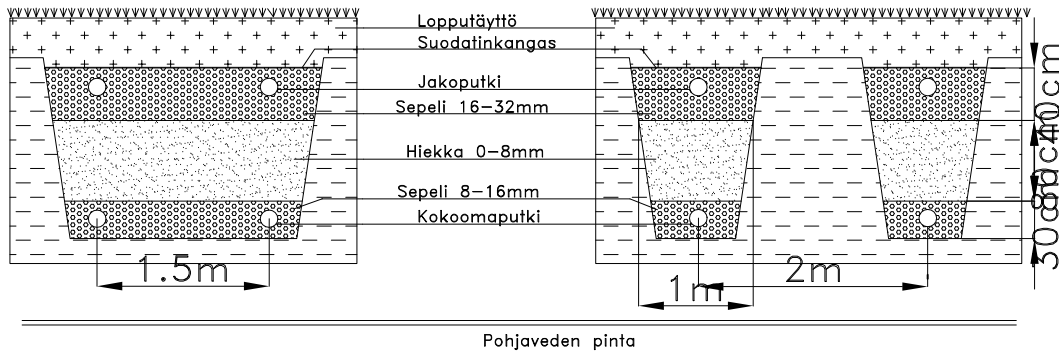

AVALON BIO 5 MAASUODATTAMO PUTKILLA

K. OSA/KYLÄ	KORTTELI/TILA	TONTTI/NRO	VIRANOMAISTEN ARKISTOMERKINTÖJÄ VARTEN			
RAKENNUSOMIENPIDE JÄTEVESIJÄRJESTELMÄN KUNNOSTUS			PIIRUSTUSLAJI LVI-PIIRUSTUS		JUOKS. NO	
RAKENNUSKOHTIEN NIMI JA OSOITE			PIIRUSTUKSEN SISÄLTÖ LEIKKAUSPIIRROS MAASUODATTAMO			
AVALON NORDIC OY		SUUNN.	LVI			
		PIIRT.				
TYÖPIIRUSTUS		TARK.	TYÖ NO	PIIR. NO	MUUTOS	