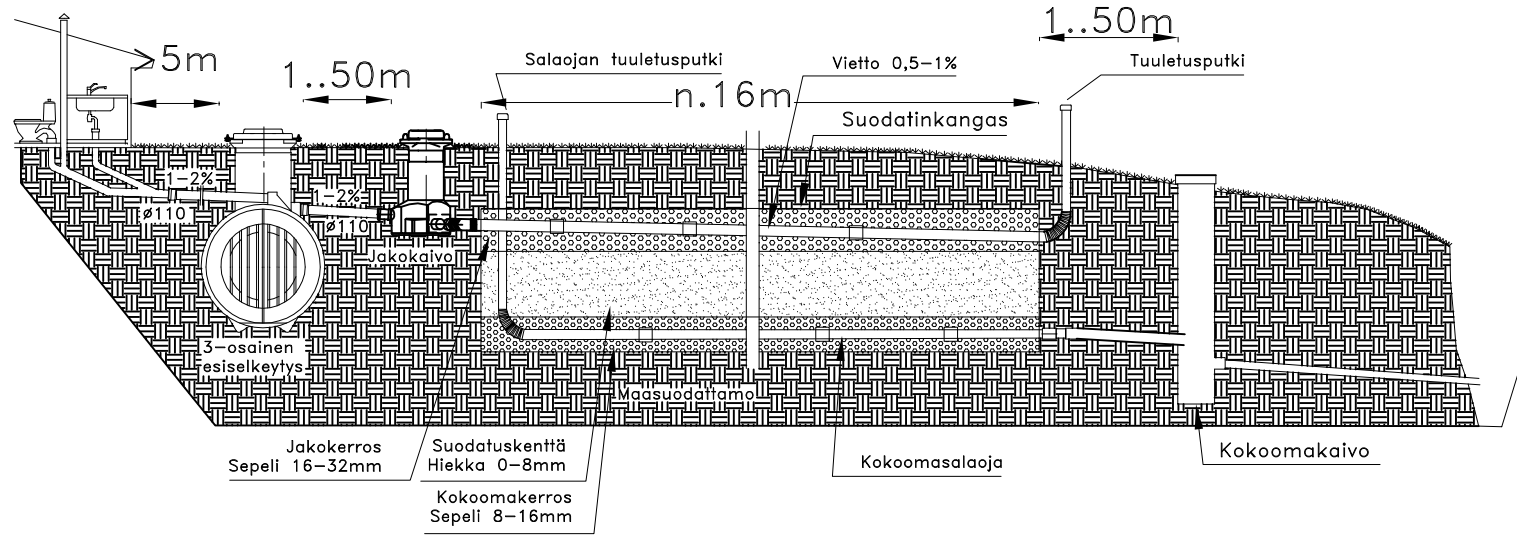

AVALON BIO 5 MAASUODATTAMO PUTKILLA

K. OSA/KYLÄ	KORTTELI/TILA	TONTTI/NRO	VIRANOMAISTEN ARKISTOMERKINTÖJÄ VARTEN			
RAKENNUSOMIENPIDE JÄTEVESIJÄRJESTELMÄN KUNNOSTUS			PIIRUSTUSLAJI LVI-PIIRUSTUS		JUOKS. NO	
RAKENNUSKOHTIEN NIMI JA OSOITE			PIIRUSTUKSEN SISÄLTÖ LEIKKAUSPIIRROS MAASUODATTAMO			
AVALON NORDIC OY		SUUNN.	LVI			
		PIIRT.				
TYÖPIIRUSTUS		TARK.	TYÖ NO	PIIR. NO	MUUTOS	