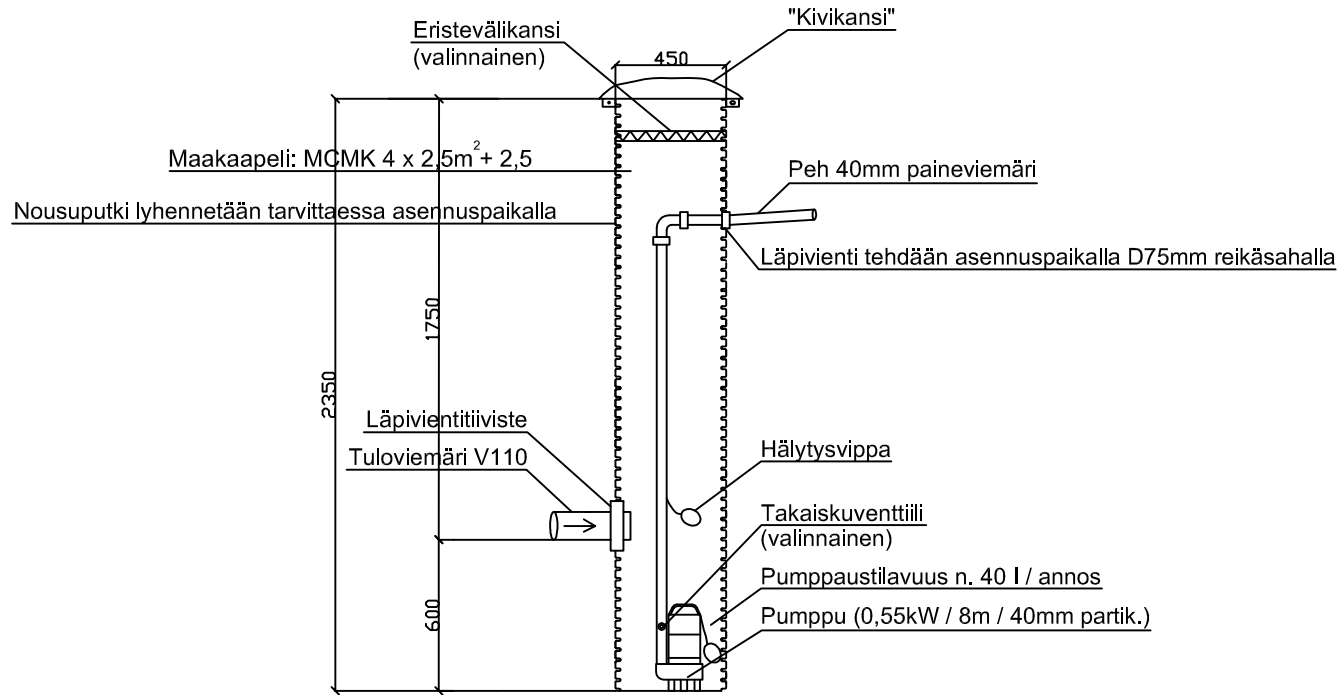

- 3626379 IISI PUMPPUKAIVO D450_40mm_40L_JÄTEVEDELLE_ILMAN TAKAISKUVENTTIILIÄ
6415836263798
- 3626396 IISI PUMPPUKAIVO D450_40mm_40L_JÄTEVEDELLE_TAKAISKUVENTTIILILLÄ
6415836263965
- 3626380 IISI pumppukaivon eristevälikansi 450/400
- 3626400 IISI pumppukaivon hälytysvipa
- 4828201 IISI jätevesipumppu pintakytkimellä 0,55kw/1V-3.5A

K. OSA/KYLÄ	KORTTELI/TILA	TONTTI/NRO	VIRANOMAISTEN ARKISTOMERKINTÖJÄ VARTEN			
RAKENNUSTOIMENPIDE			PIIRUSTUSLAJI	LVI-PIIRUSTUS		JUOKS. NO
RAKENNUSKOHTeen NIMI JA OSOITE			PIIRUSTUKSEN SISÄLTÖ	MITTAKAAVAT		
			LEIKKAUSPIIRROS IISI PUMPPUKAIVO 40L TALOUSJÄTEVEDELLE			
		SUUNN.				
		PIIRT.				
		TARK.				
TYÖPIIRUSTUS		LVI	TYÖ NO	PIIR. NO	MUUTOS	