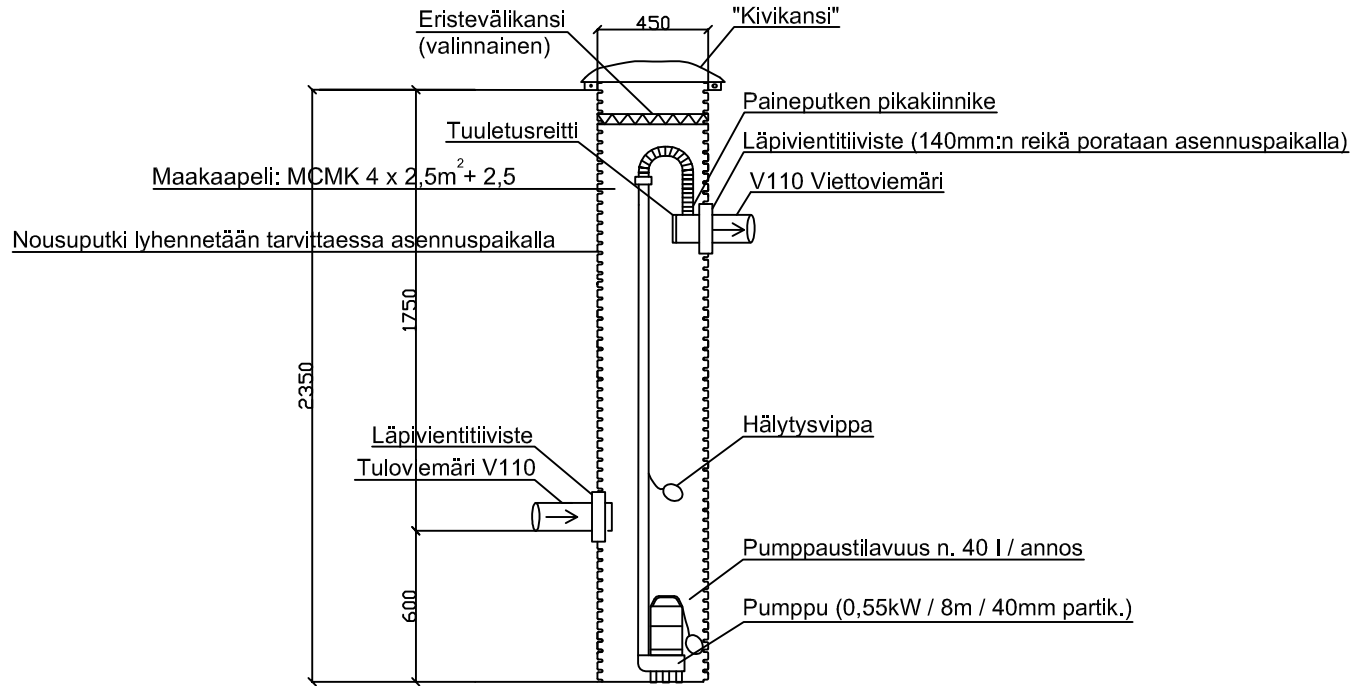

K. OSA/KYLÄ	KORTTELI/TILA	TONTTI/NRO	VIRANOMAISTEN ARKISTOMERKINTÖJÄ VARTEN			
RAKENNUSOIMENPIDE			PIIRUSTUSLAI		JUOKS. NO	
RAKENNUSKOHTEEEN NIMI JA OSOITE			PIIRUSTUKSEN SISÄLTÖ		MITTAKAAVAT	
			LEIKKAUSPIIRROS IISI PUMPPUKAIVO 40L TALOUSJÄTEVESILLE			
		SUUNN.				
		PIIRT.				
		TARK.				
TYÖPIIRUSTUS		LVI	TYÖ NO	PIIR. NO	MUUTOS	