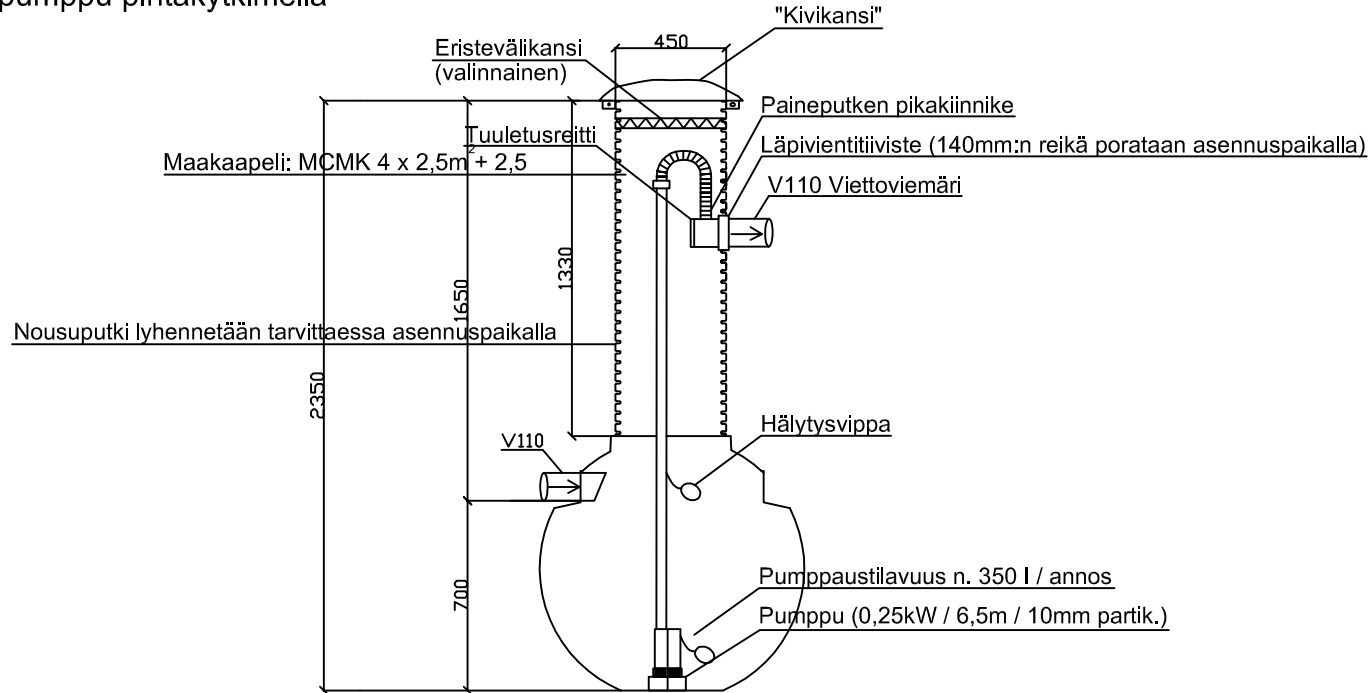

## 3626419 IISI PUMPPUKAIVO D1000\_350L\_LÄPITUULETTUVA SAOSTETUT JA HARMAAT VEDET

- 3626380 IISI pumppukaivon eristevälikansi 450/400
- 3626400 IISI pumppukaivon hälytysvipa
- 3626357 IISI kierrätyspumppu pintakytkimellä

K. OSA/KYLÄ	KORTTELI/TILA	TONTTI/NRO	VIRANOMAISTEN ARKISTOMERKINTÖJÄ VARTEN						
RAKENNUSTOIMENPIDE			PIIRUSTUSLAJI LVI-PIIRUSTUS	JUOKS. NO					
RAKENNUSKOHTEEEN NIMI JA OSOITE			PIIRUSTUKSEN SISÄLTÖ LEIKKAUSPIIRROS IISI PUMPPUKAIVO 350L SAOSTETUT JA HARMAAT VEDET	MITTAKAAVAT					
 <b>AVALON NORDIC</b>		SUUNN.	<table border="1" style="width: 100%; border-collapse: collapse;"> <tr> <td style="width: 15%;">LVI</td> <td style="width: 25%;">TYÖ NO</td> <td style="width: 25%;">PIIR. NO</td> <td style="width: 35%;">MUUTOS</td> </tr> </table>			LVI	TYÖ NO	PIIR. NO	MUUTOS
		LVI				TYÖ NO	PIIR. NO	MUUTOS	
		PIIRT.							
TARK.									
TYÖPIIRUSTUS									