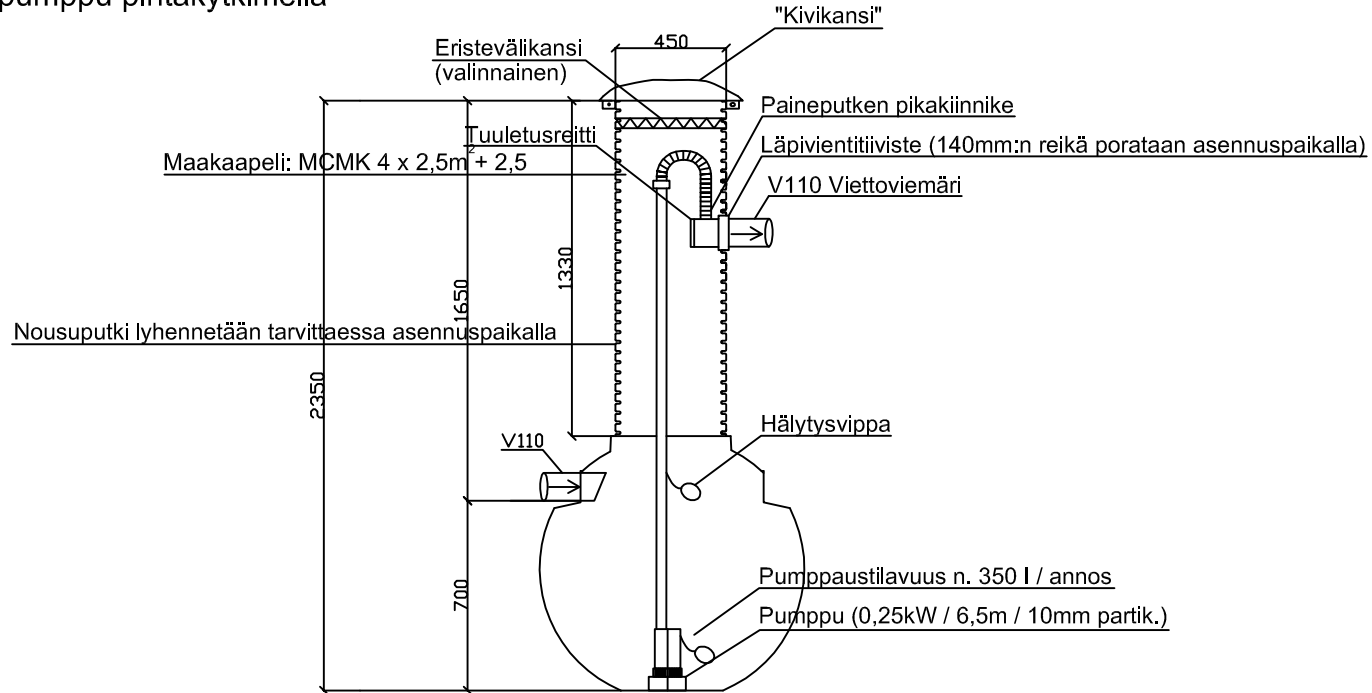

## 3626419 IISI PUMPPUKAIVO D1000\_350L\_LÄPITUULETTUVA SAOSTETUT JA HARMAAT VEDET

- 3626380 IISI pumppukaivon eristevälikansi 450/400
- 3626400 IISI pumppukaivon hälytysvipa
- 3626357 IISI kierrätyspumppu pintakytkimellä

K. OSA/KYLÄ	KORTTELI/TILA	TONTTI/NRO	VIRANOMAISTEN ARKISTOMERKINTÖJÄ VARTEN	
RAKENNUSTOIMENPIDE			PIIRUSTUSLAJI LVI-PIIRUSTUS	JUOKS. NO
RAKENNUSKOHTEEEN NIMI JA OSOITE			PIIRUSTUKSEN SISÄLTÖ LEIKKAUSPIIRROS IISI PUMPPUKAIVO 350L SAOSTETUT JA HARMAAT VEDET	MITTAKAAVAT
 <b>AVALON NORDIC</b>			SUUNN.	TYÖ NO
			PIIRT.	
TARK.	MUUTOS			
TYÖPIIRUSTUS			LVI	