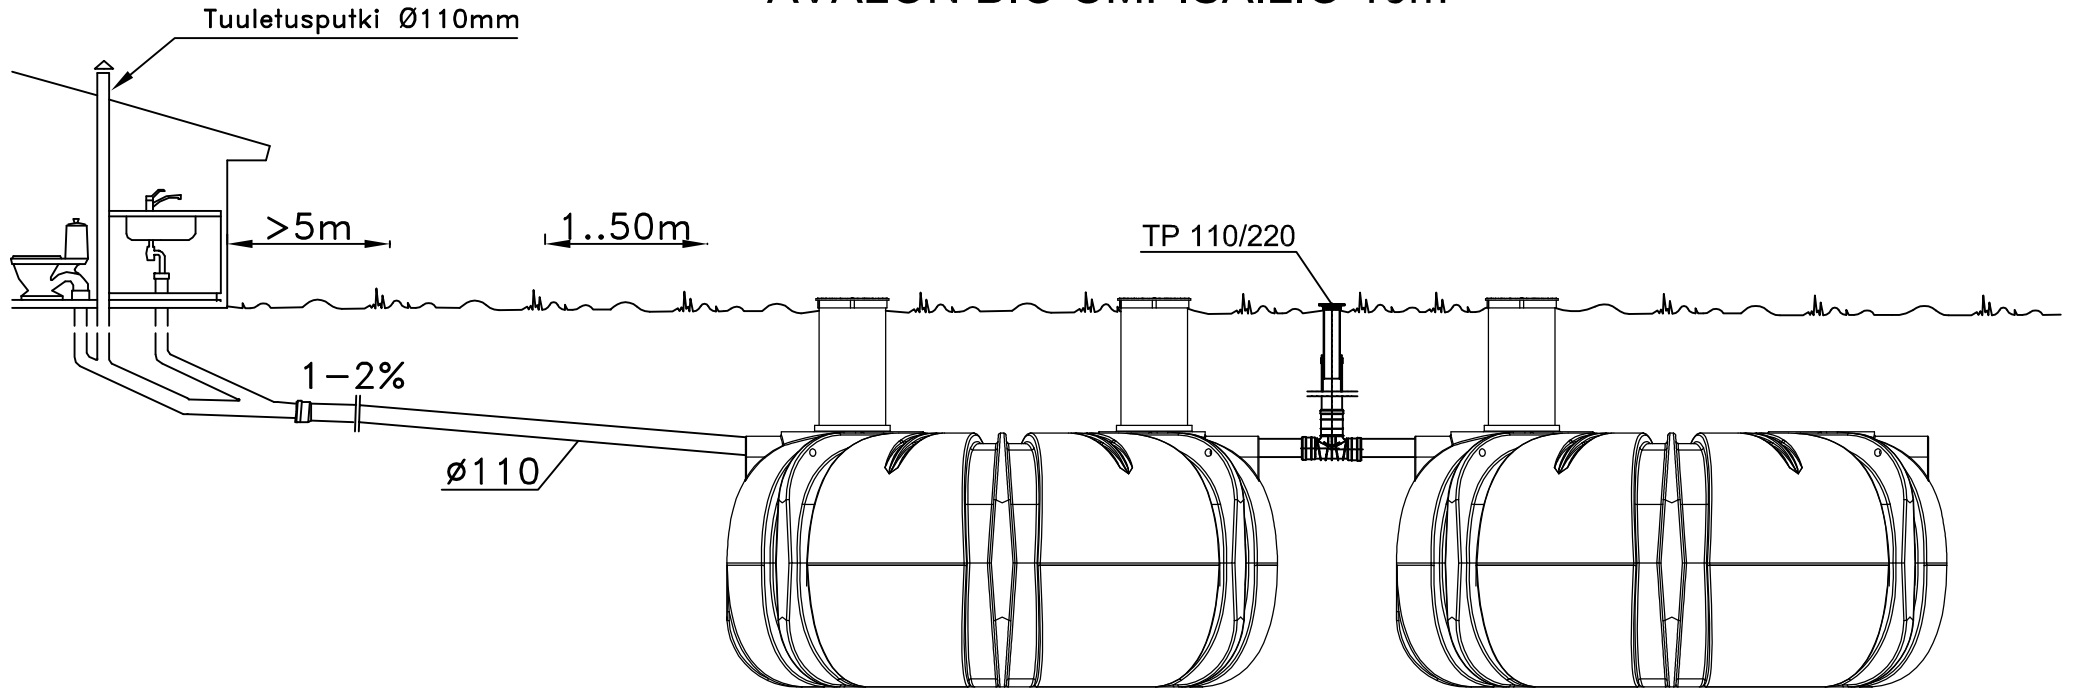

AVALON BIO UMPISÄILIÖ 10m³

K. OSA/KYLÄ	KORTTELI/TILA	TONTTI/NRO	VIRANOMAISTEN ARKISTOMERKINTÖJÄ VARTEN		
RAKENNUSTOIMENPIDE JÄTEVESIJÄRJESTELMÄN KUNNOSTUS			PIIRUSTUSLAJI LVI-PIIRUSTUS	JUOKS. NO	
RAKENNUSKOHTEEN NIMI JA OSOITE			PIIRUSTUKSEN SISÄLTÖ LEIKKAUSPIIRROS AVALON BIO UMPISÄILIÖ 10m ³		
AVALON NORDIC OY		SUUNN.	TYÖ NO	PIIR. NO	MUUTOS
		PIIRT.			
TYÖPIIRUSTUS		TARK.	LVI		