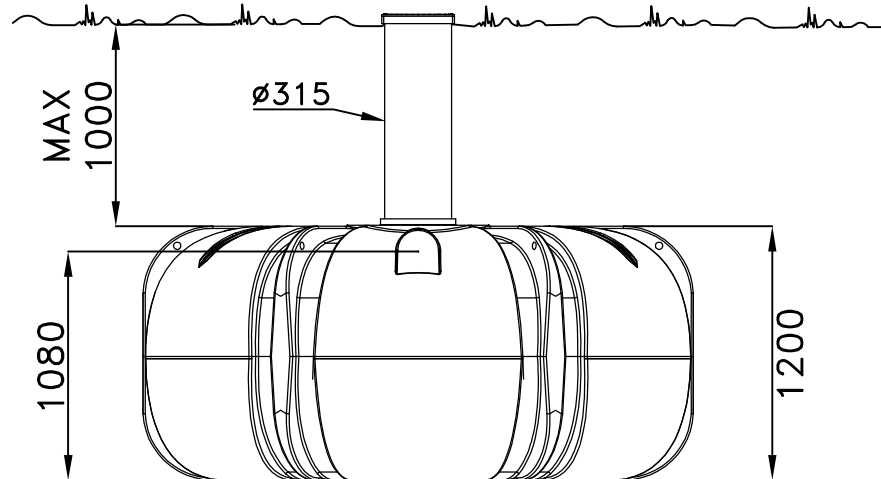

AVALON BIO UMPISÄILIÖ 10m³

K. OSA/KYLÄ	KORTTELI/TILA	TONTTI/NRO	VIRANOMAISTEN ARKISTOMERKINTÖJÄ VARTEN		
RAKENNUSTOIMENPIDE JÄTEVESIJÄRJESTELMÄN KUNNOSTUS			PIIRUSTUSLAJI LVI-PIIRUSTUS	JUOKS. NO	
RAKENNUSKOHTEEN NIMI JA OSOITE			PIIRUSTUKSEN SISÄLTÖ LEIKKAUSPIIRROS AVALON BIO UMPISÄILIÖ 10m ³		
AVALON NORDIC OY		SUUNN.	TYÖ NO	PIIR. NO	MUUTOS
		PIIRT.			
TYÖPIIRUSTUS		TARK.	LVI		