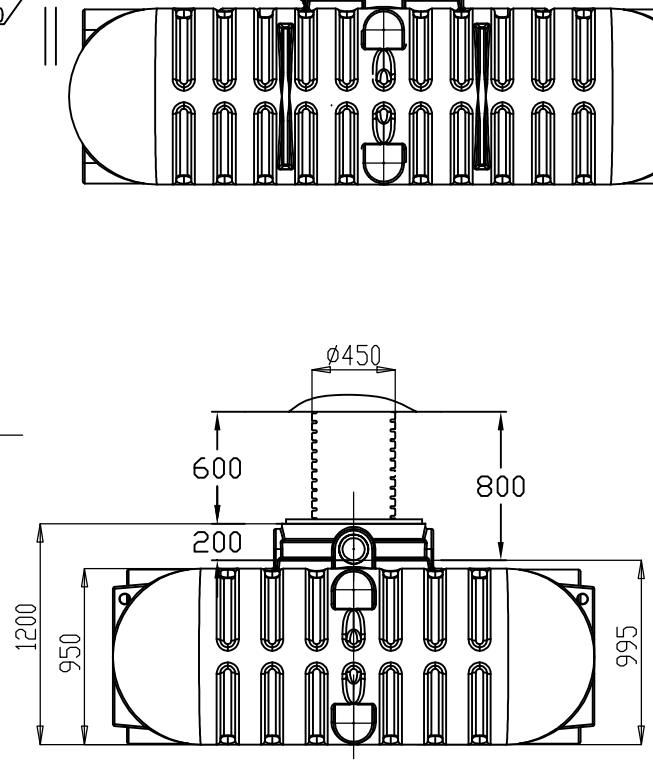

## Huoltoputki 450x800mm, LVI nro. 3626370

-  OD 200x800mm  
LVI nro: 3626369
-  OD 450x800mm  
LVI nro: 3626370
-  OD 800x400mm  
LVI nro: 3626371
-  OD 800x550mm  
LVI nro: 3626372
-  OD 800x(580-850mm)  
LVI nro: 3626373