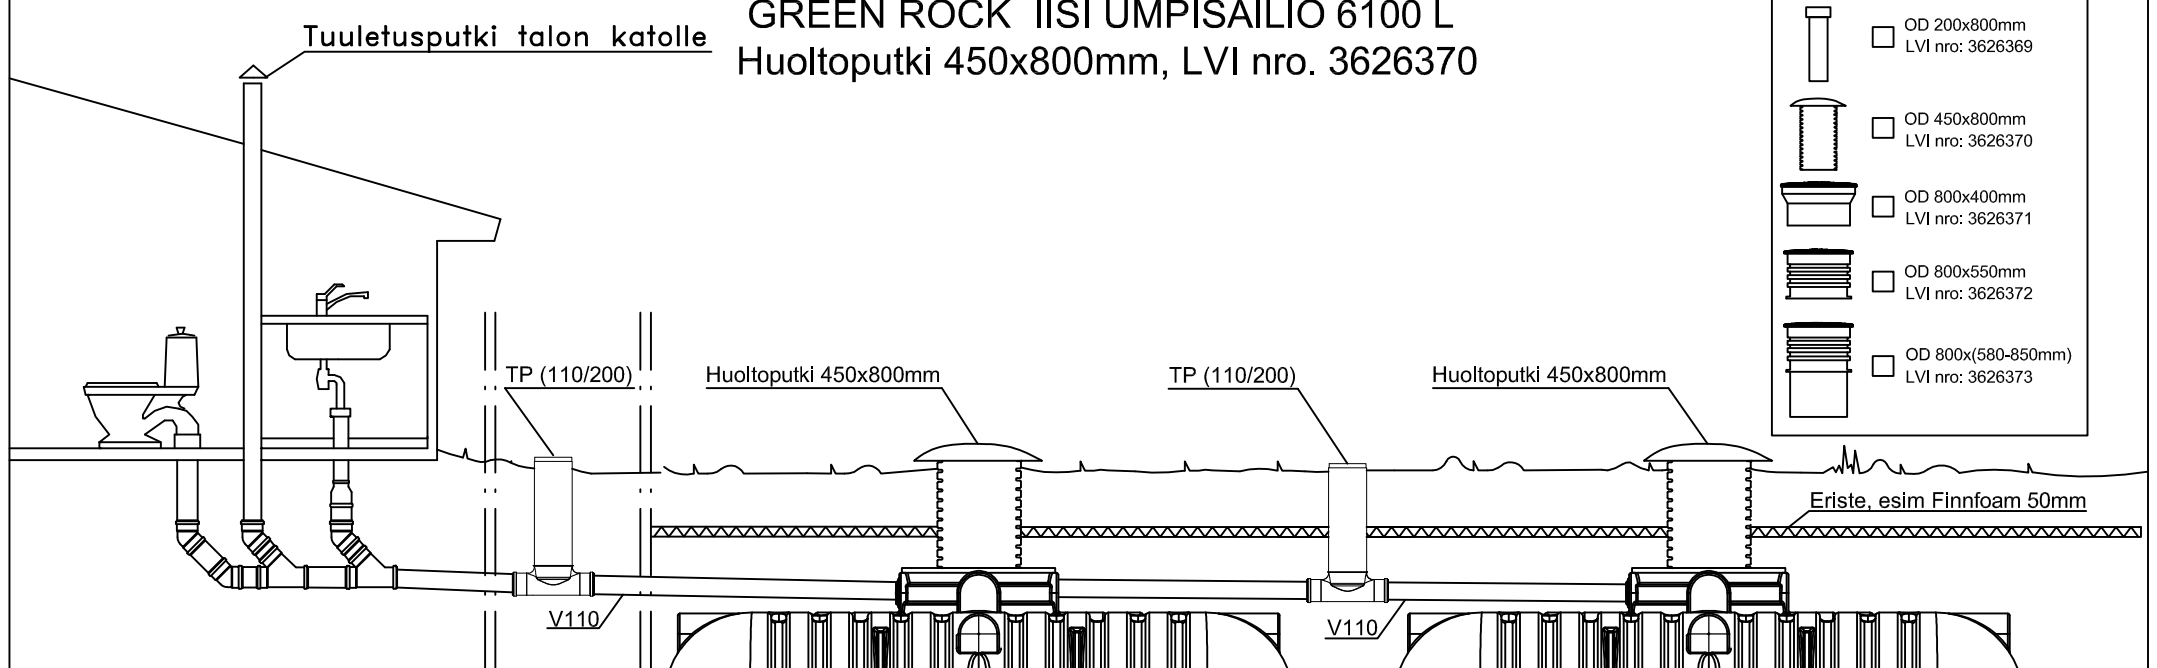

## Huoltoputki 450x800mm, LVI nro. 3626370

-  OD 200x800mm  
LVI nro: 3626369
-  OD 450x800mm  
LVI nro: 3626370
-  OD 800x400mm  
LVI nro: 3626371
-  OD 800x550mm  
LVI nro: 3626372
-  OD 800x(580-850mm)  
LVI nro: 3626373