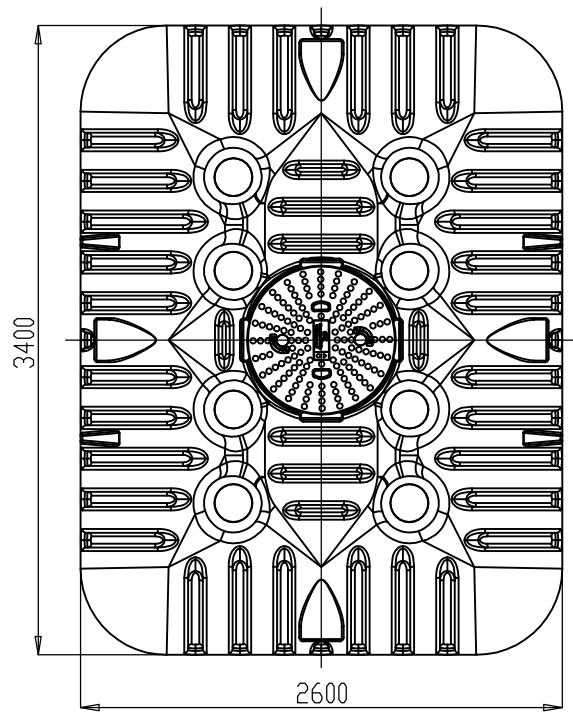

## Huoltoputki 450x800mm, LVI nro. 3626370

-  OD 200x800mm  
LVI nro: 3626369
-  OD 450x800mm  
LVI nro: 3626370
-  OD 800x400mm  
LVI nro: 3626371
-  OD 800x550mm  
LVI nro: 3626372
-  OD 800x(580-850mm)  
LVI nro: 3626373