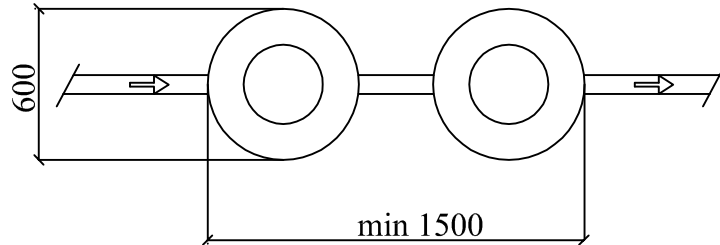

IISI MÖKKIKAIVO Harmaavesisuodatin

LVI nro. 2 x 3626007

- Nimelliskapasiteetti 200 l / vrk
- Kohteen tyypillinen käyttötarkoitus:
Saunamökin pesuvedet
- Saunaan ja tiskaukseen kannetut vedet

K. OSA/KYLÄ	KORTTELI/TILA	TONTTI/NRO	VIRANOMAISTEN ARKISTOMERKINTÖJÄ VARTEN			
RAKENNUSOIMENPIDE			PIIRUSTUSLAIJI		JUOKS. NO	
			LVI-PIIRUSTUS			
RAKENNUSKOHTEN NIMI JA OSOITE			PIIRUSTUKSEN SISÄLTÖ		MITTAKAAVAT	
			LEIKKAUSPIIRUSTUS		1:30	
			IISI MÖKKIKAIVO HARMAAVESISUODATIN			
 AVALON NORDIC			SUUNN.			
			PIIRT.			
			TARK.			
TYÖPIIRUSTUS			LVI	TYÖ NO	PIIR. NO	MUUTOS