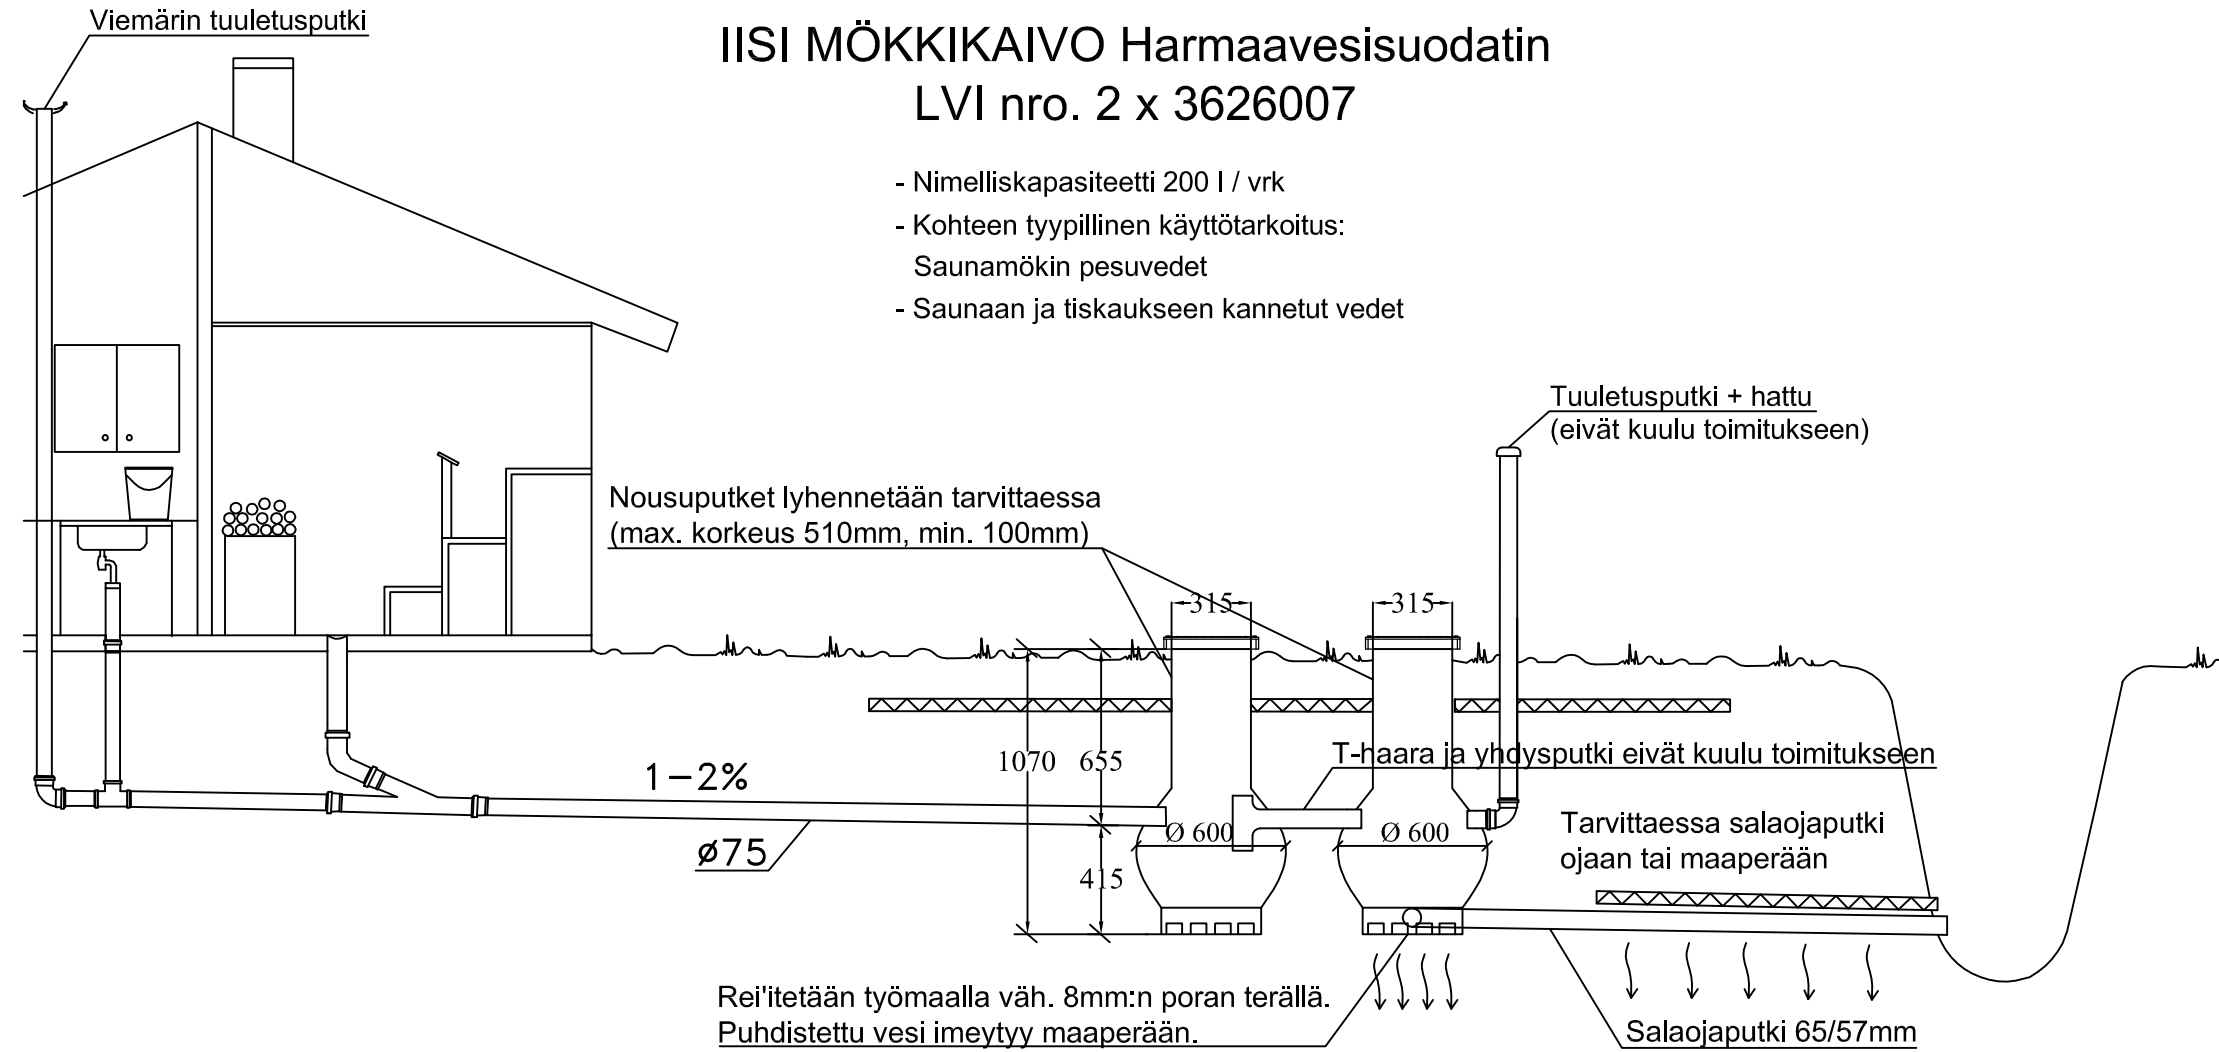

IISI MÖKKIKAIVO Harmaavesisuodatin

LVI nro. 2 x 3626007

- Nimelliskapasiteetti 200 l / vrk
- Kohteen tyypillinen käyttötarkoitus:
Saunamökin pesuvedet
- Saunaan ja tiskaukseen kannetut vedet

K. OSA/KYLÄ	KORTTELI/TILA	TONTTI/NRO	VIRANOMAISTEN ARKISTOMERKINTÖJÄ VARTEN			
RAKENNUSOIMENPIDE			PIIRUSTUSLAIJI		JUOKS. NO	
			LVI-PIIRUSTUS			
RAKENNUSKOHTEN NIMI JA OSOITE			PIIRUSTUKSEN SISÄLTÖ		MITTAKAAVAT	
			LEIKKAUSPIIRUSTUS		1:30	
			IISI MÖKKIKAIVO HARMAAVESISUODATIN			
 AVALON NORDIC			SUUNN.			
			PIIRT.			
			TARK.			
TYÖPIIRUSTUS			LVI	TYÖ NO	PIIR. NO	MUUTOS