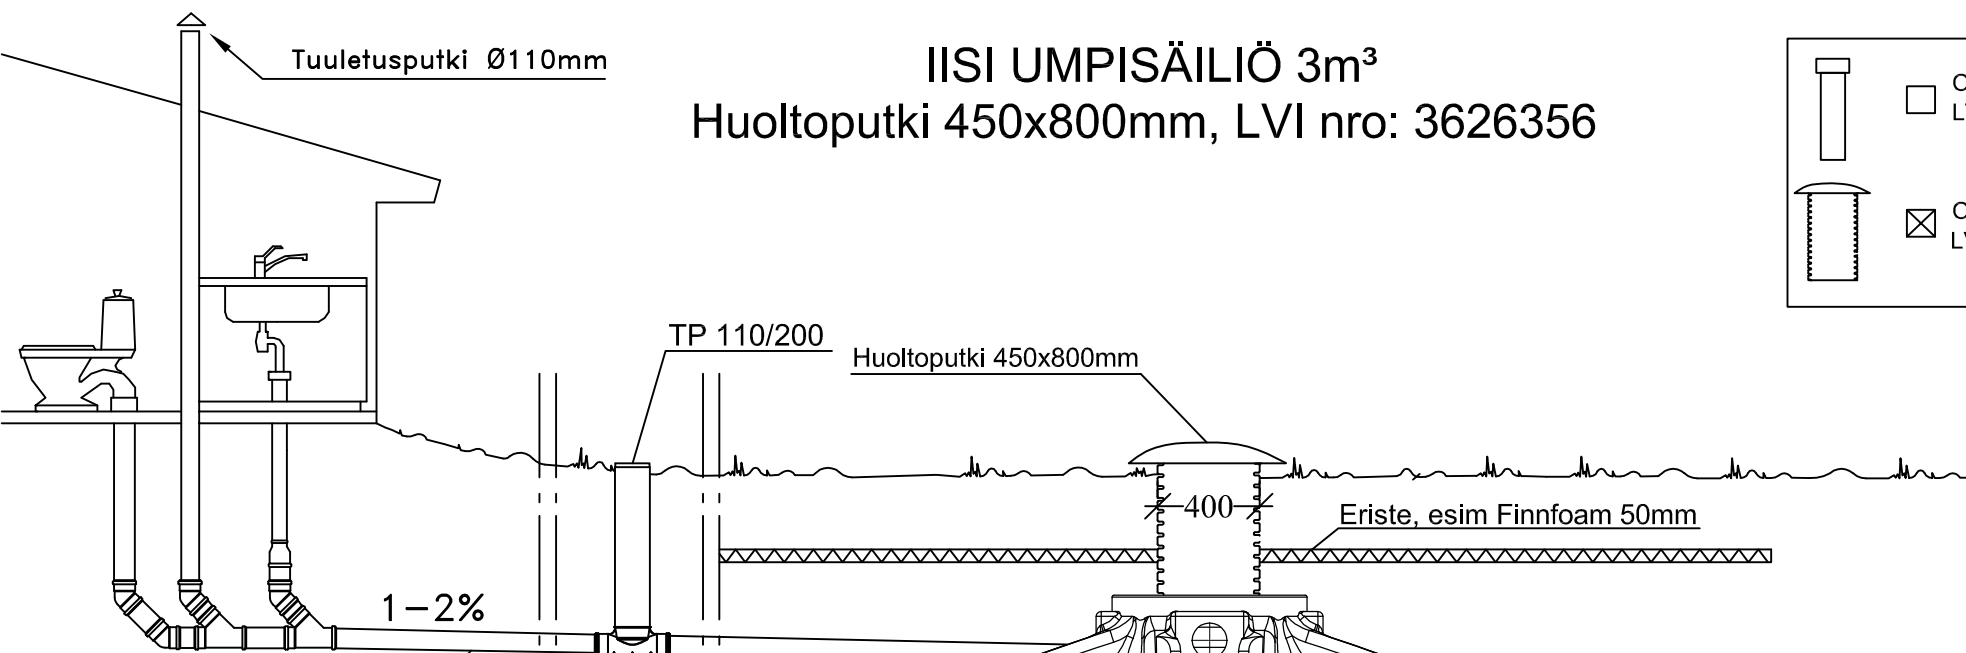

Tuuletusputki Ø110mm

IISI UMPISÄILIÖ 3m³

Huoltoputki 450x800mm, LVI nro: 3626356

	OD 200x800mm LVI nro: 3626354
	OD 450x800mm LVI nro: 3626356

K. OSA/KYLÄ	KORTTELI/TILA	TONITTI/NRO	VIRANOMAISTEN ARKISTOMERKINTÖJÄ VARTEN				
RAKENNUSOIKEUS JÄTEVESIJÄRJESTELMÄN KUNNOSTUS			PIIRUSTUSLAJI	LVI-PIIRUSTUS		JUOKS. NO	
RAKENNUSKOHTeen NIMI JA OSOITE			PIIRUSTUKSEN SISÄLTÖ				
			LEIKKAUSPIIRROS				
			IISI UMPISÄILIÖ 3m ³				
 TYÖPIIRUSTUS			SIUNN.	LVI	TYÖ NO	PIIR. NO	MUUTOS
			PIIRT.				
			TARK.				