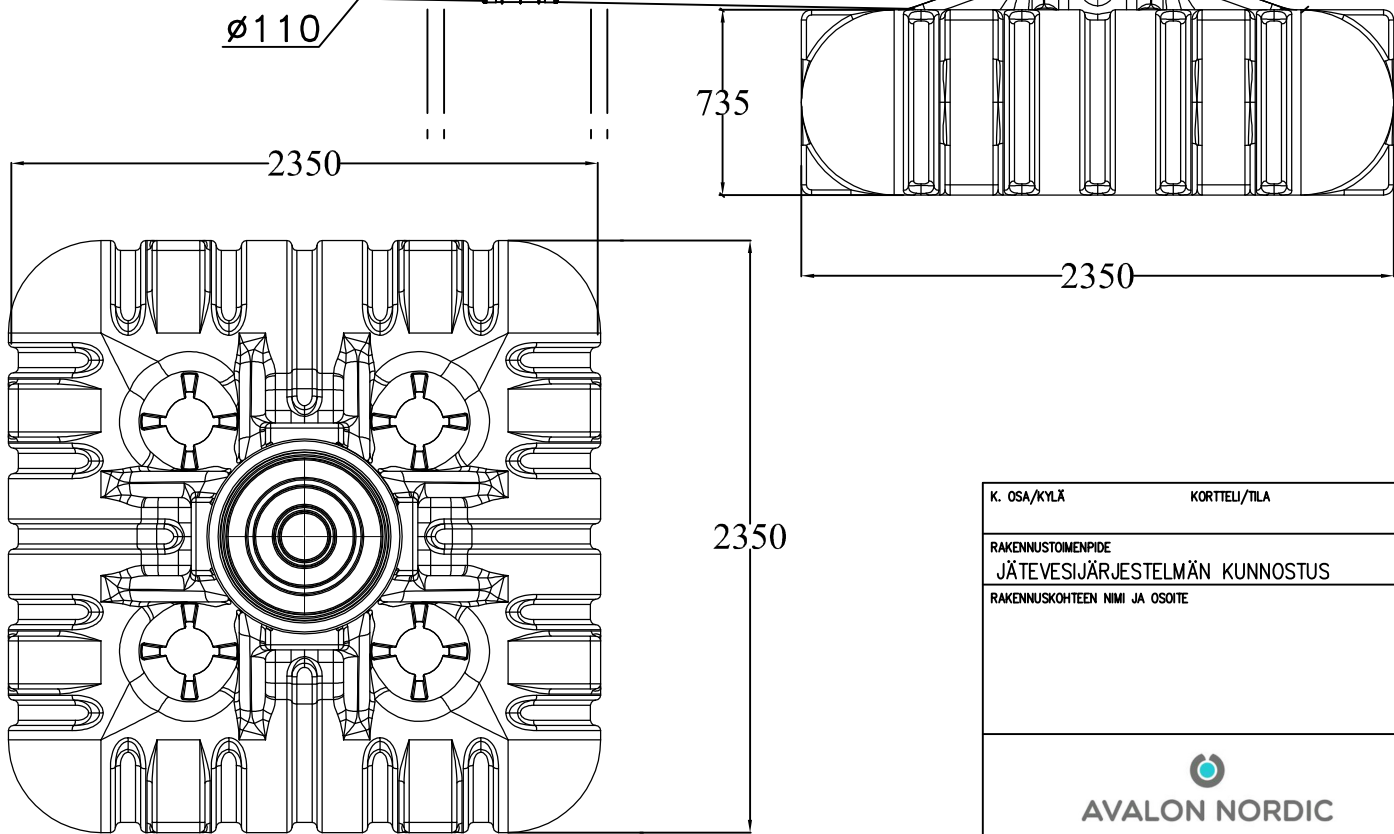

Tuuletusputki Ø110mm

IISI UMPISÄILIÖ 3m³

Huoltoputki 450x800mm, LVI nro: 3626356

	OD 200x800mm LVI nro: 3626354
	OD 450x800mm LVI nro: 3626356

K. OSA/KYLÄ	KORTTELI/TILA	TONITTI/NRO	VIRANOMAISTEN ARKISTOMERKINTÖJÄ VARTEN				
RAKENNUSOIKEUS JÄTEVESIJÄRJESTELMÄN KUNNOSTUS			PIIRUSTUSLAJI	LVI-PIIRUSTUS		JUOKS. NO	
RAKENNUSKOHTeen NIMI JA OSOITE			PIIRUSTUKSEN SISÄLTÖ				
			LEIKKAUSPIIRROS				
			IISI UMPISÄILIÖ 3m ³				
 TYÖPIIRUSTUS			SIUNN.	LVI	TYÖ NO	PIIR. NO	MUUTOS
			PIIRT.				
			TARK.				