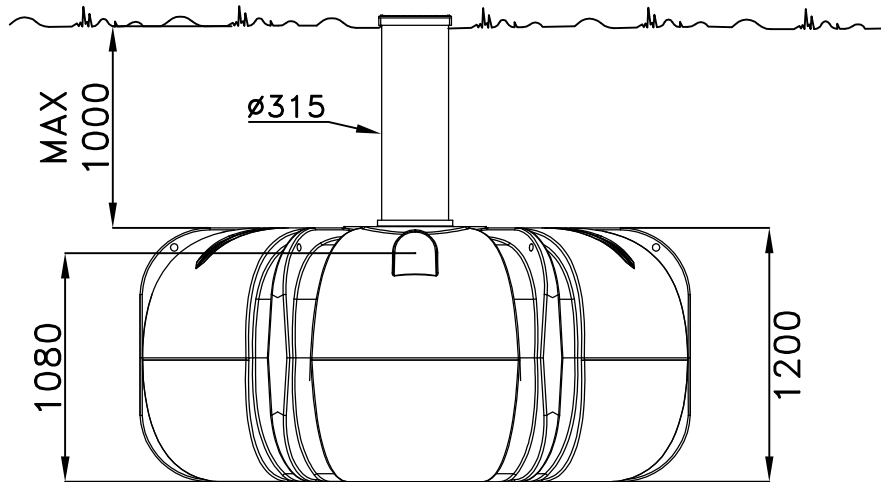

IISI UMPISÄILIÖ 5m³, 2 kpl
 Huoltoputki 315x1000mm, LVI nro: 3626535 x 2

K. OSA/KYLÄ	KORTTELI/TILA	TONTTI/NRO	VIRANOMAISTEN ARKISTOMERKINTÖJÄ VARTEN		
RAKENNUSTOIMENPIDE			PIIRUSTUSLAJI	JUOKS. NO	
			LVI-PIIRUSTUS		
RAKENNUSKOHTIEN NIMI JA OSOITE			PIIRUSTUKSEN SISÄLTÖ	MITTAKAAVAT	
			LEIKKAUSPIIRROS	1:30	
			IISI UMPISÄILIÖ 10m ³		
 AVALON NORDIC TYÖPIIRUSTUS			SUUNN.		
			PIIRT.		
			TARK.		
			LVI	TYÖ NO	PIIR. NO
					MUUTOS