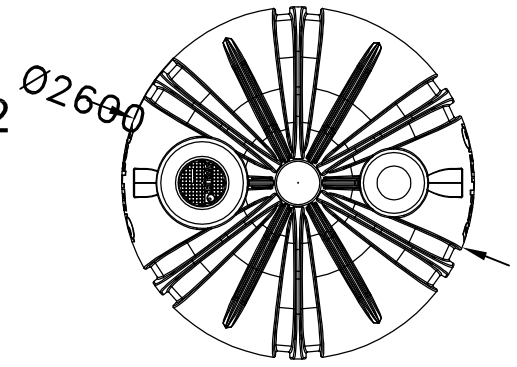

IISI UMPISÄILIÖ 5m³, 2 kpl
 Huoltoputki 315x1000mm, LVI nro: 3626535 x 2

K. OSA/KYLÄ	KORTTELI/TILA	TONTTI/NRO	VIRANOMAISTEN ARKISTOMERKINTÖJÄ VARTEN		
RAKENNUSTOIMENPIDE			PIIRUSTUSLAJI	JUOKS. NO	
			LVI-PIIRUSTUS		
RAKENNUSKOHTIEN NIMI JA OSOITE			PIIRUSTUKSEN SISÄLTÖ	MITTAKAAVAT	
			LEIKKAUSPIIRROS	1:30	
			IISI UMPISÄILIÖ 10m ³		
 AVALON NORDIC TYÖPIIRUSTUS			SUUNN.		
			PIIRT.		
			TARK.		
			LVI	TYÖ NO	PIIR. NO
					MUUTOS