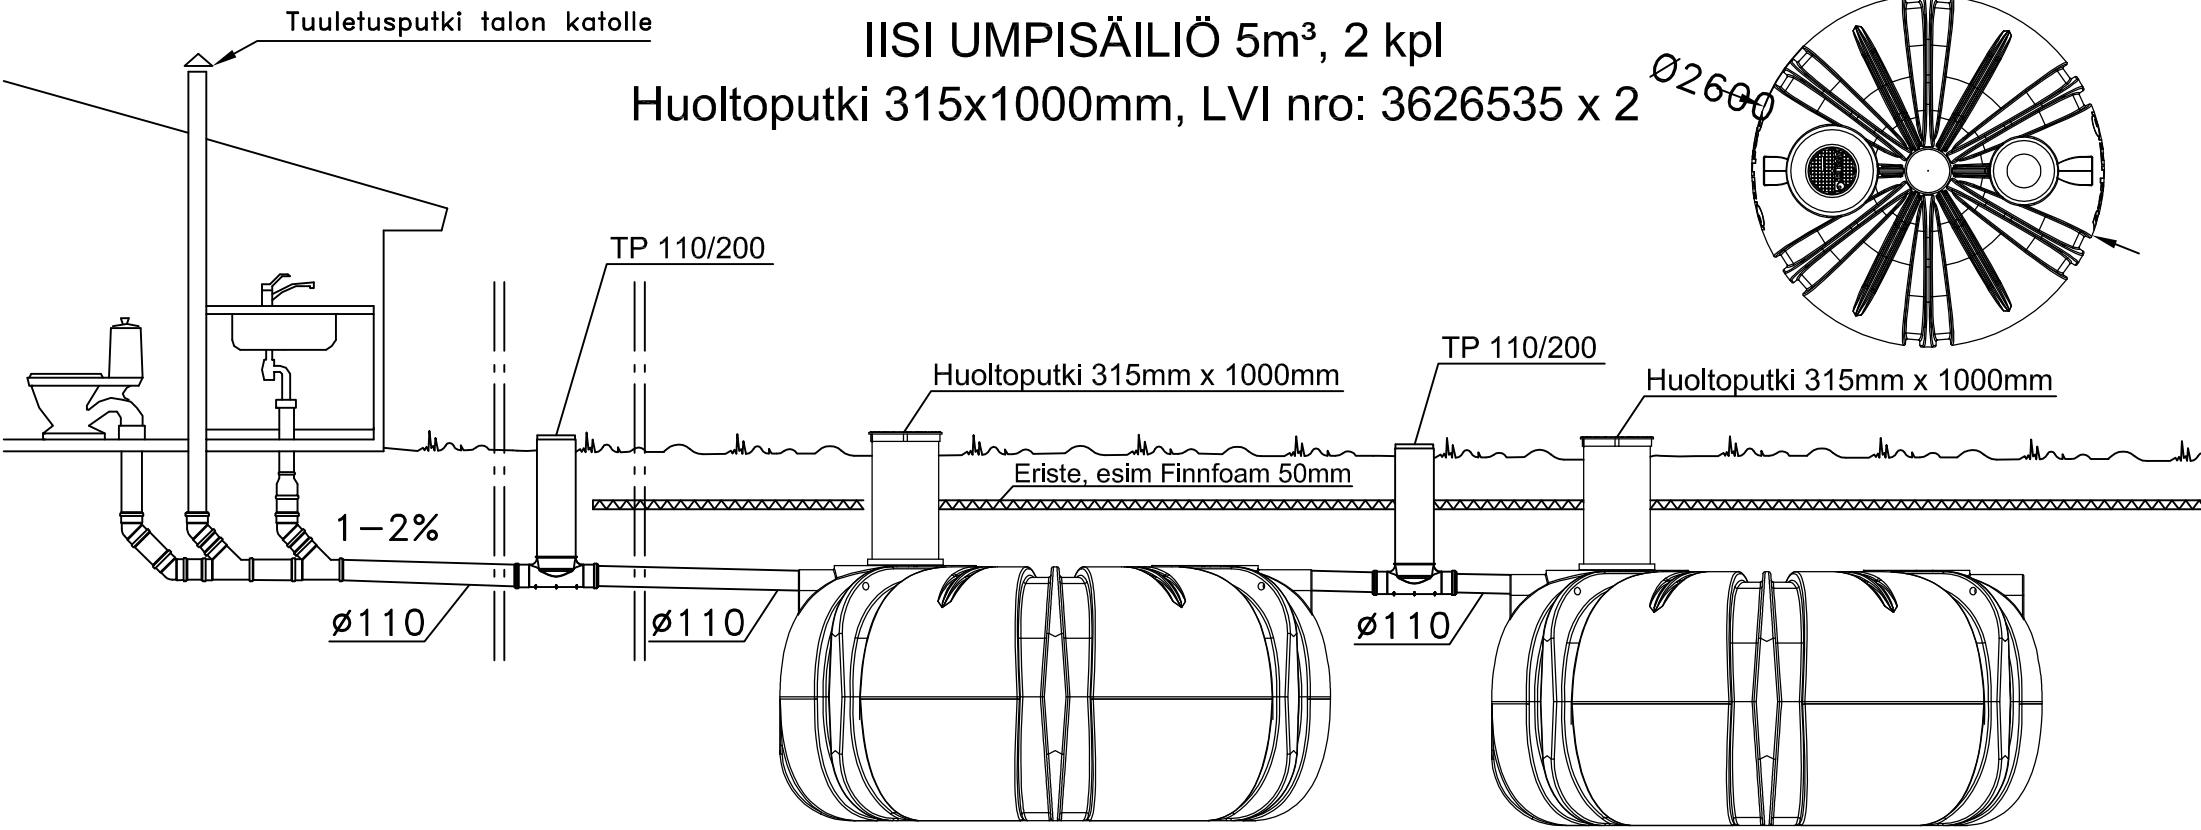

IISI UMPISÄILIÖ 5m³, 2 kpl
 Huoltoputki 315x1000mm, LVI nro: 3626535 x 2

K. OSA/KYLÄ	KORTTELI/TILA	TONTTI/NRO	VIRANOMAISTEN ARKISTOMERKINTÖJÄ VARTEN		
RAKENNUSTOIMENPIDE			PIIRUSTUSLAJI	JUOKS. NO	
			LVI-PIIRUSTUS		
RAKENNUSKOHTIEN NIMI JA OSOITE			PIIRUSTUKSEN SISÄLTÖ	MITTAKAAVAT	
			LEIKKAUSPIIRROS	1:30	
			IISI UMPISÄILIÖ 10m ³		
 AVALON NORDIC TYÖPIIRUSTUS			SUUNN.		
			PIIRT.		
			TARK.		
			LVI	TYÖ NO	PIIR. NO
					MUUTOS