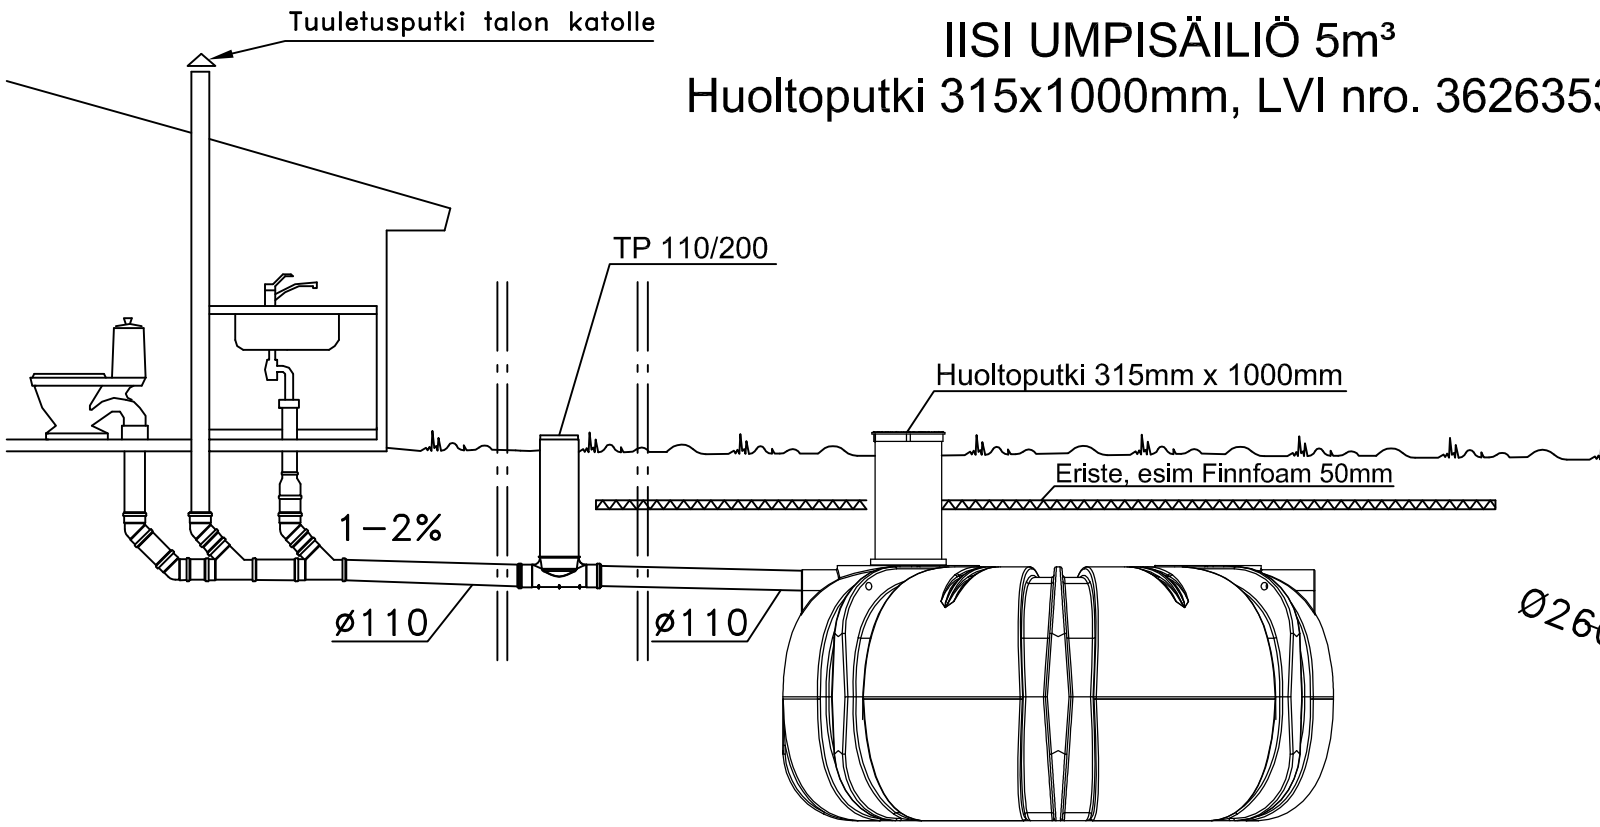

IISI UMPISÄILIÖ 5m³

Huoltoputki 315x1000mm, LVI nro. 3626353

K. OSA/KYLÄ	KORTTELI/TILA	TONTTI/NRO	VIRANOMAISTEN ARKISTOMERKINTÖJÄ VARTEN			
RAKENNUSTOIMENPIDE			PIIRUSTUSLAJI LVI-PIIRUSTUS		JUOKS. NO	
RAKENNUSKOHTeen NIMI JA OSOITE			PIIRUSTUKSEN SISÄLTÖ LEIKKAUSPIIRROS IISI UMPISÄILIÖ 5m ³		MITTAKAAVAT 1:30	
 AVALON NORDIC TYÖPIIRUSTUS			SUUNN.	TYÖ NO	PIIR. NO	MUUTOS
			PIIRT.			
			TARK.			
			LVI			