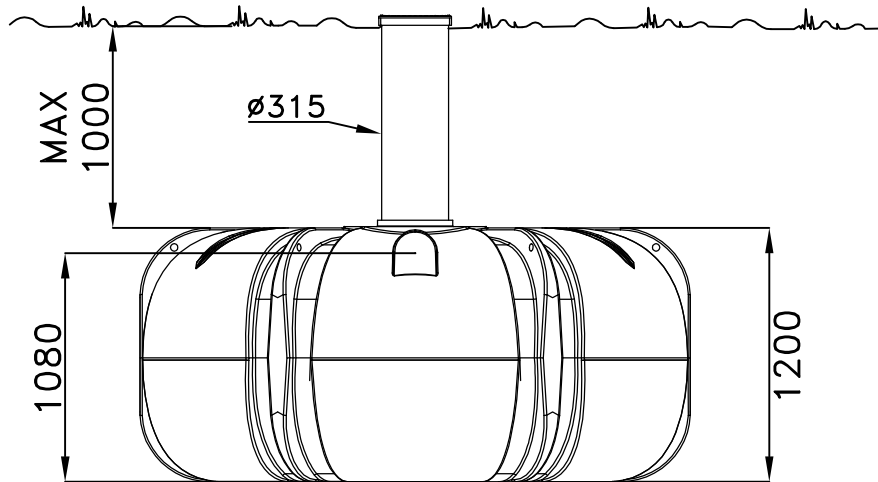

IISI UMPISÄILIÖ 5m³

Huoltoputki 315x1000mm, LVI nro. 3626353

K. OSA/KYLÄ	KORTTELI/TILA	TONTTI/NRO	VIRANOMAISTEN ARKISTOMERKINTÖJÄ VARTEN			
RAKENNUSTOIMENPIDE			PIIRUSTUSLAJI LVI-PIIRUSTUS		JUOKS. NO	
RAKENNUSKOHTeen NIMI JA OSOITE			PIIRUSTUKSEN SISÄLTÖ LEIKKAUSPIIRROS IISI UMPISÄILIÖ 5m ³		MITTAKAAVAT 1:30	
 AVALON NORDIC TYÖPIIRUSTUS			SUUNN.	TYÖ NO	PIIR. NO	MUUTOS
			PIIRT.			
			TARK.			
			LVI			