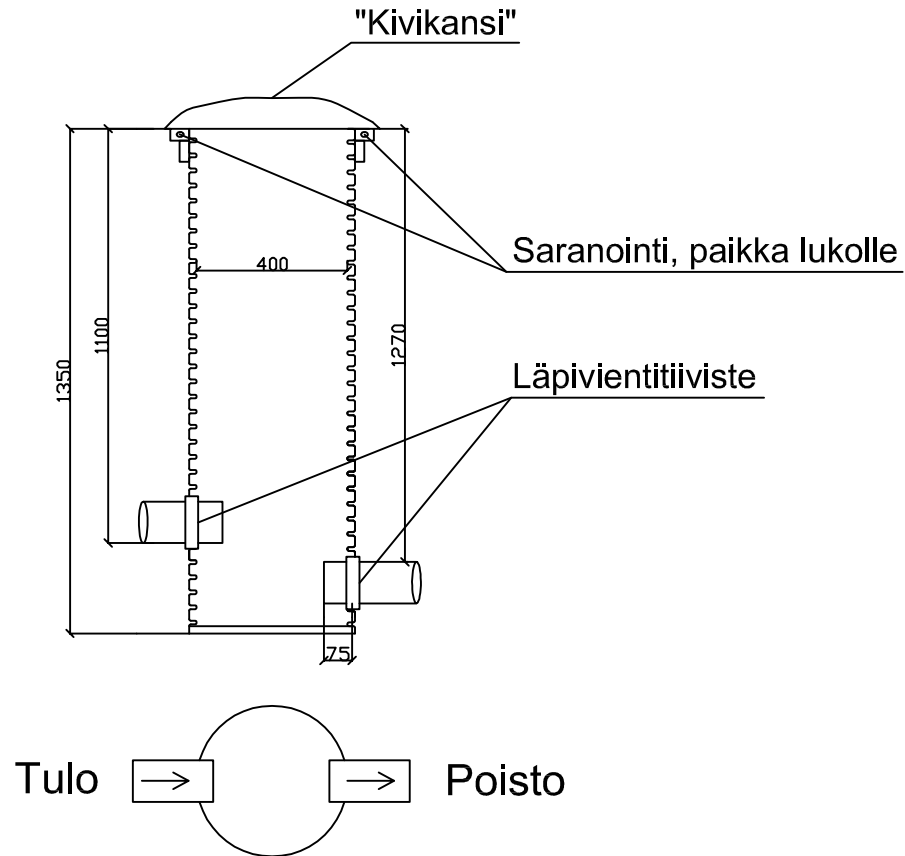

IISI NÄYTTEENOTTOKAIVO 450 / 400

LVI nro: 3626472

K. OSA/KYLÄ	KORTTELI/TILA	TONTTI/NRO	VIRANOMAISTEN ARKISTOMERKINTÖJÄ VARTEN			
RAKENNUSTOIMENPIDE			PIIRUSTUSLAJI		JUOKS. NO	
RAKENNUSKOHTEEN NIMI JA OSOITE			PIIRUSTUKSEN SISÄLTÖ		MITTAKAAVAT	
			LEIKKAUSPIIRROS			
			IISI NÄYTTEENOTTOKAIVO			
 AVALON NORDIC		SUUNN.	LVI	TYÖ NO	PIIR. NO	MUUTOS
		PIIRT.				
TARK.						
TYÖPIIRUSTUS						