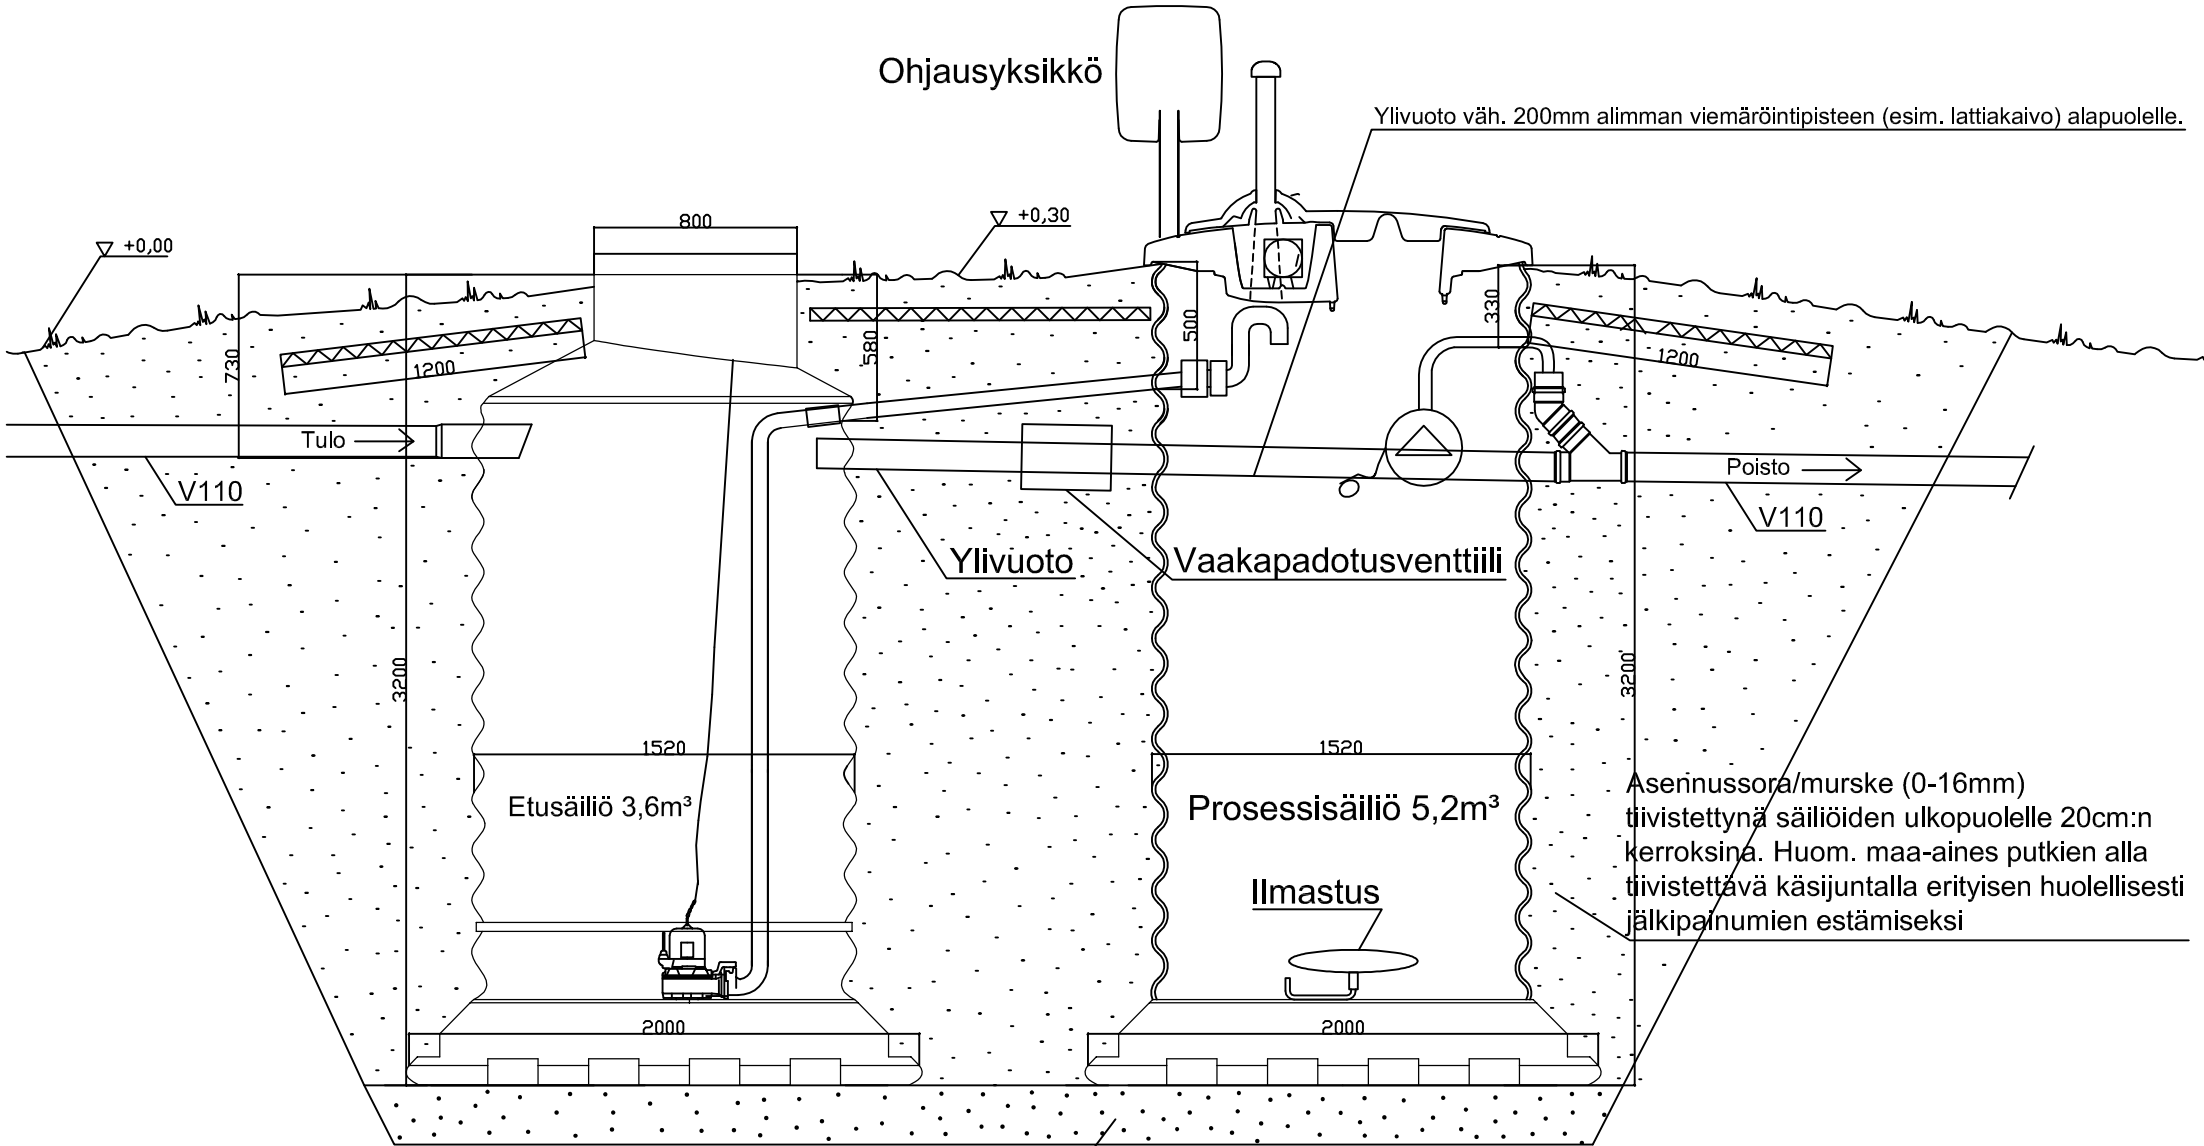

3626424 Panospuhdistamo Avalon 20

Tiivistetty asennussora/murske 200mm (raekoko 0-16mm)

Etusäiliö ja Prosessisäiliö ovat itseankkuroituvat

Savimaaperä: katso tarkemmat ohjeet asennusoppaasta

K. OSA/KYLÄ	KORTTELI/TILA	TONTTI/NRO	VIRANOMAISTEN ARKISTOMERKINTÖJÄ VARTEN			
RAKENNUSLOMAKIRJE			PIIRUSTUSLAI	JUOKS. NO		
RAKENNUSKOHTIEN NIMI JA OSOITE			PIIRUSTUKSEN SISÄLTÖ	MITTAKAAVAT		
			LEIKKAUSPIIRROS	1:30		
			PANOSPUHDISTAMO AVALON 20			
 AVALON NORDIC			SIUNN.	TYÖ NO	PIIR. NO	MAUTOS
			PIIRT.			
			TARK.			
TYÖPIIRUSTUS			LVI			