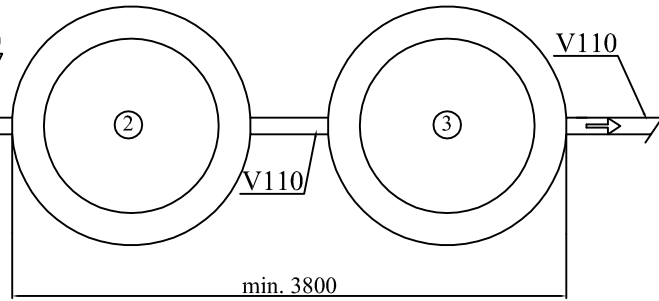

IISI H30 HARMAAVESIPUHDISTAMO

1. Saostussäiliö
2. Biologinen yksikkö
3. Jälkiselkeytys
4. Huoltokaivo
5. Ohjauskeskus
6. Tuuletusputki
7. Puhdistetun veden purkuputki

Lisätarvikkeet:

- ☐ 3626324 ankkurointipakkaus H30 saostussäiliölle
- ☐ 3626523 ankkurointipakkaus biologiselle yksikölle ja jälkiselkeytyskaivalle

K. OSA/KYLÄ	KORTTELI/TILA	TONTTI/NRO	VIRANOMAISTEN ARKISTOMERKINTÖJÄ VARTEN	
RAKENNUSLOMAKORTTI		PIIRUSTUSLAJI		JUOKS. NO
		LVI-PIIRUSTUS		
RAKENNUSKOHTIEN NIMI JA OSOITE		PIIRUSTUKSEN SISÄLTÖ		MITTAKAAVAT
		LEIKKAUSPIIRUSTUS		1:50
		IISI H30 HARMAAVESIPUHDISTAMO		
  TYÖPIIRUSTUS		SUUNN.		
		PIIRT.		
		TARK.		
LVI	TYÖ NO	PIIR. NO	MUUTOS