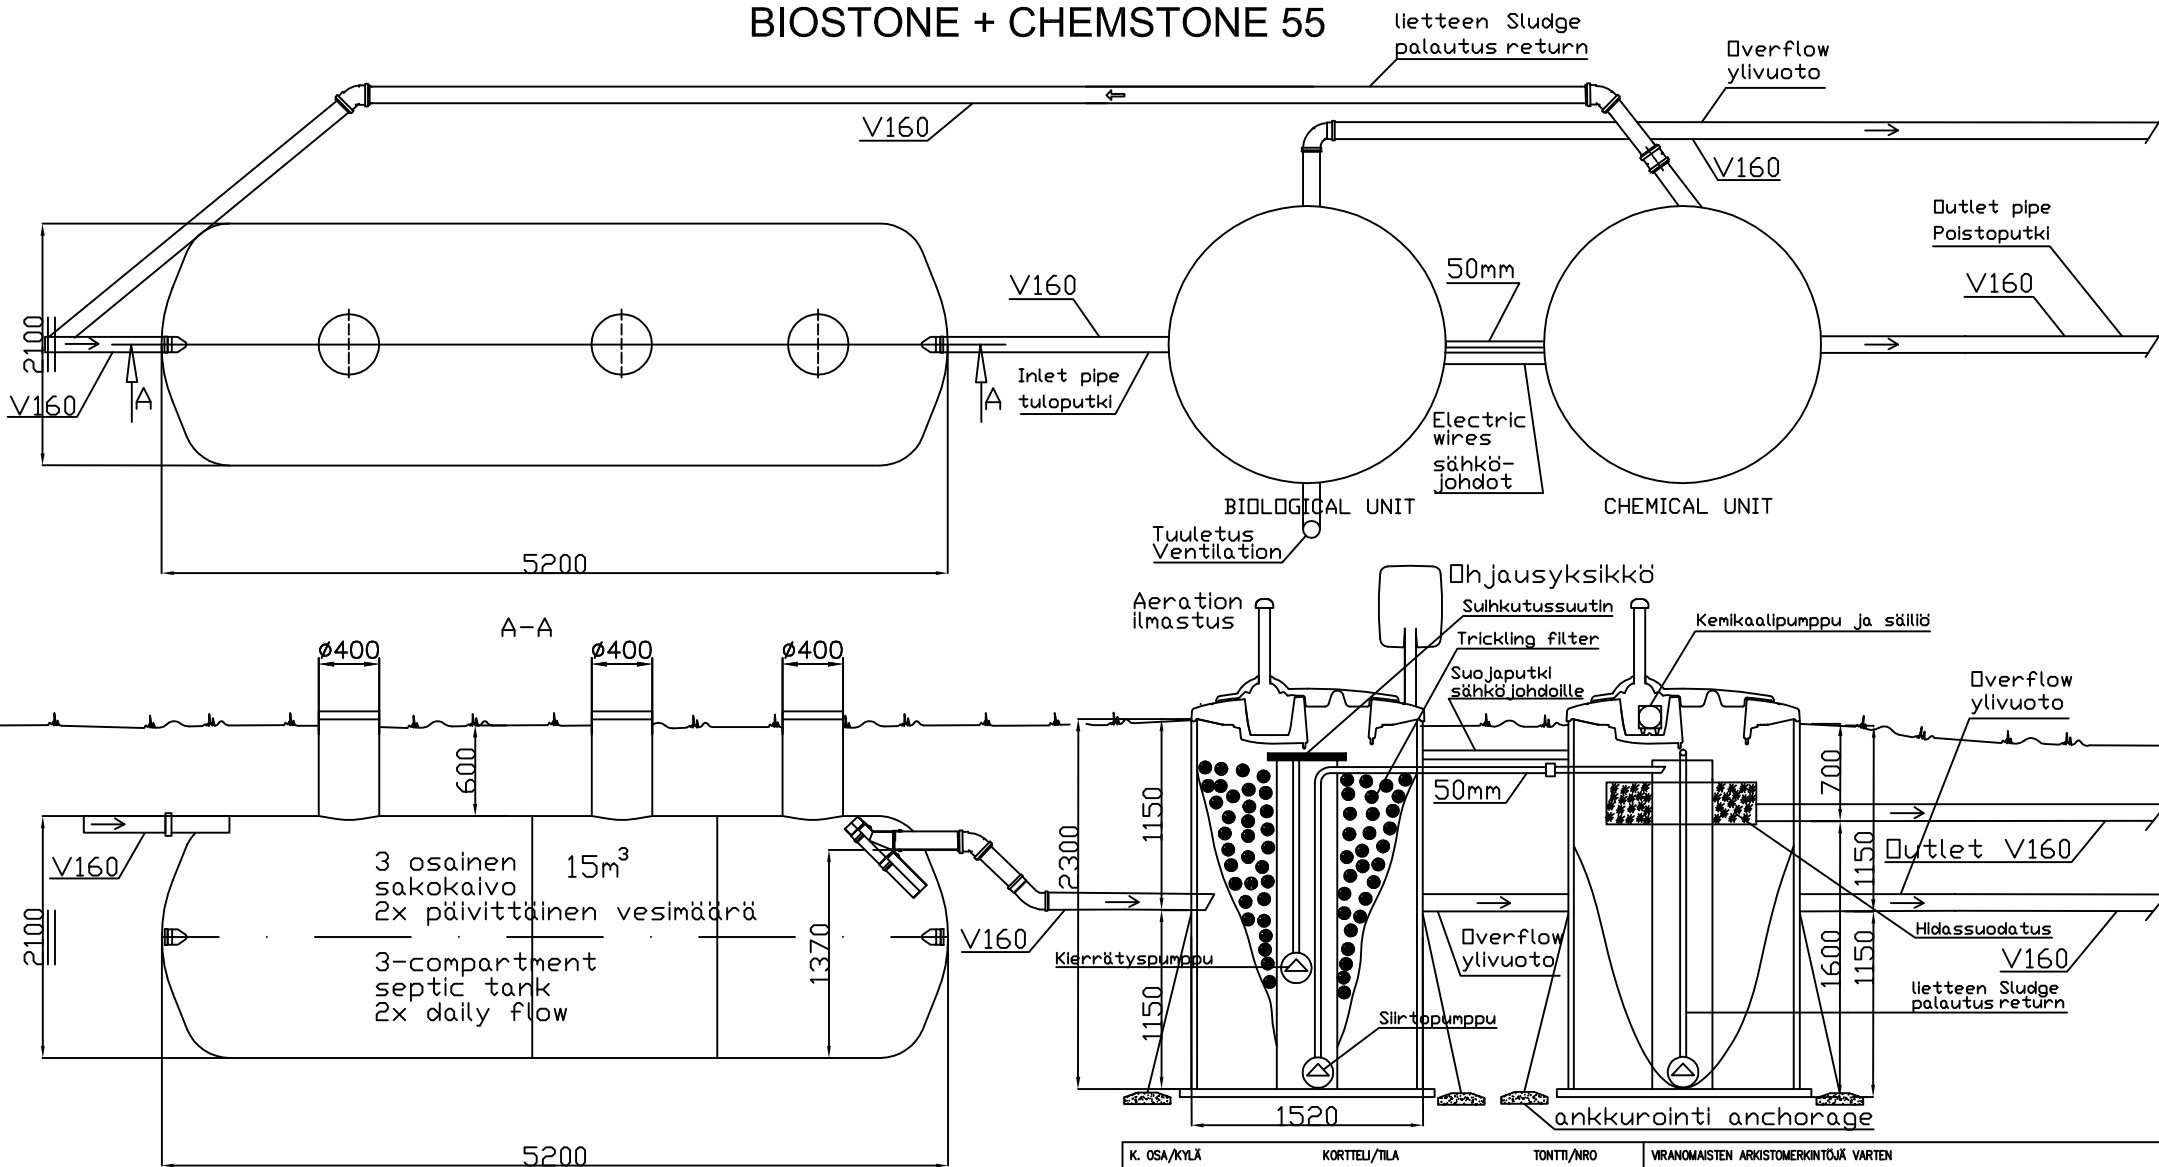

BIOSTONE + CHEMSTONE 55

Saostussäiliö ja puhdistamot salaojitetaan tarvittaessa

K. OSA/KYLÄ	KORTTELI/TILA	TONITTI/NRO	VIRANOMAISTEN ARKISTOMERKINTÖJÄ VARTEN			
RAKENNUSOMENPIDE			PIIRUSTUSLAJI	JUCKS. NO		
			LVI-PIIRUSTUS			
RAKENNUSKOHTIEN NIMI JA OSOITE			PIIRUSTUKSEN SISÄLTÖ	MITTAKAAVAT		
			LEIKKAUSPIIRROS 1:50			
			BIOSTONE + CHEMSTONE 55 (BSCS)			
 AVALON NORDIC TYÖPIIRUSTUS			SUUNN.	TYÖ NO	PIIR. NO	
			PIIRT.			MUUTOS
			TARK.			
LVI						