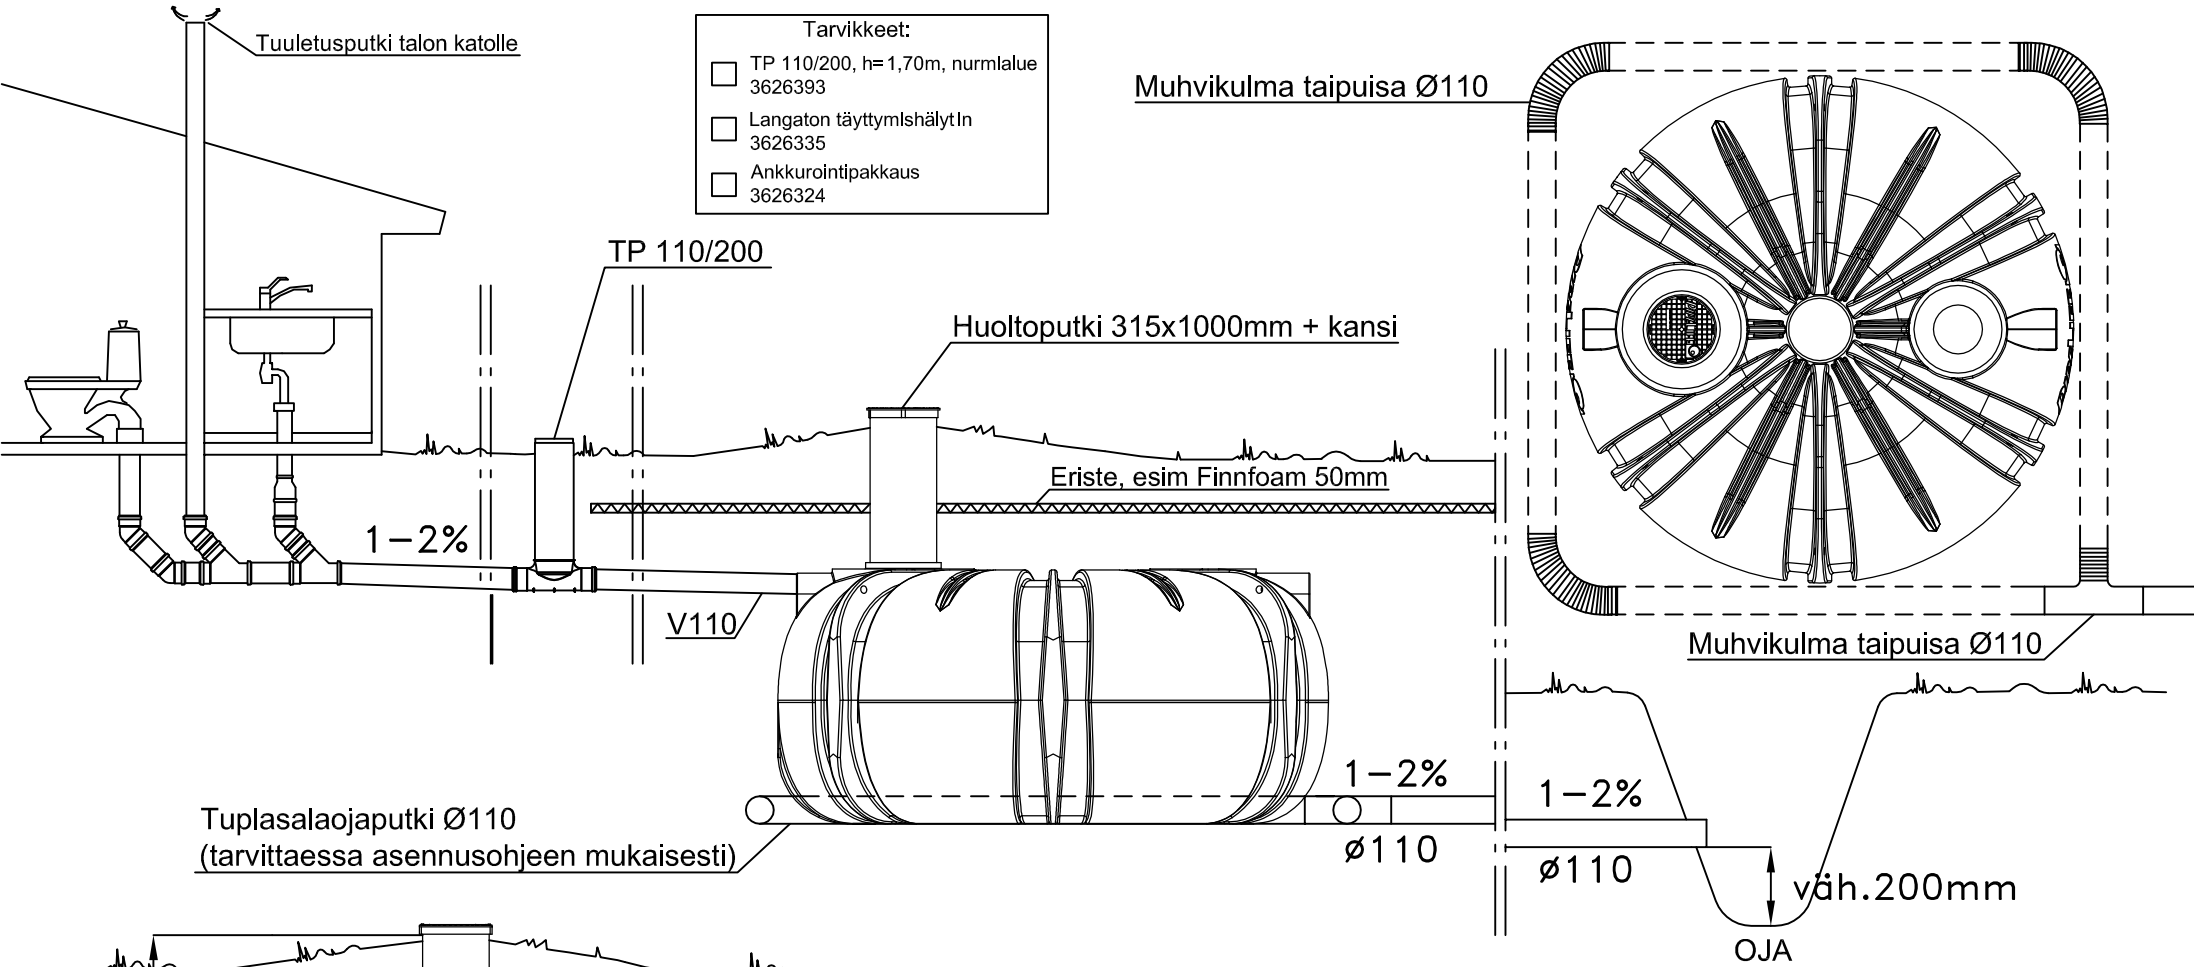

3626353 UMPISÄILIÖ IISI 5000 L OD315

- Tarvikkeet:
- TP 110/200, h= 1,70m, nurmlalue 3626393
 - Langaton täyttymishälytin 3626335
 - Ankkurointipakkaus 3626324

Umpisäiliö tulee aina ankkuroida valmistajan ohjeiden mukaisesti.