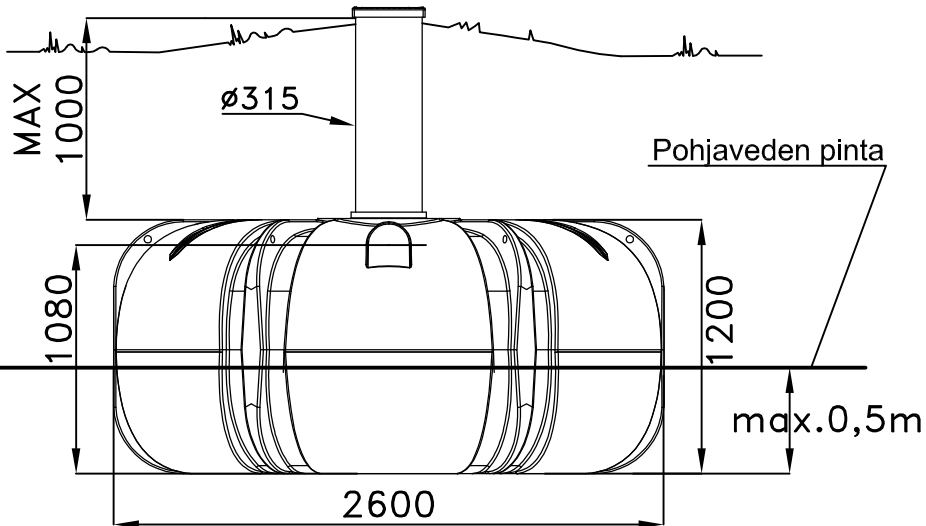

3626353 UMPISÄILIÖ IISI 5000 L OD315

- Tarvikkeet:
- TP 110/200, h= 1,70m, nurmlalue 3626393
 - Langaton täyttymishälytin 3626335
 - Ankkurointipakkaus 3626324

Umpisäiliö tulee aina ankkuroida valmistajan ohjeiden mukaisesti.