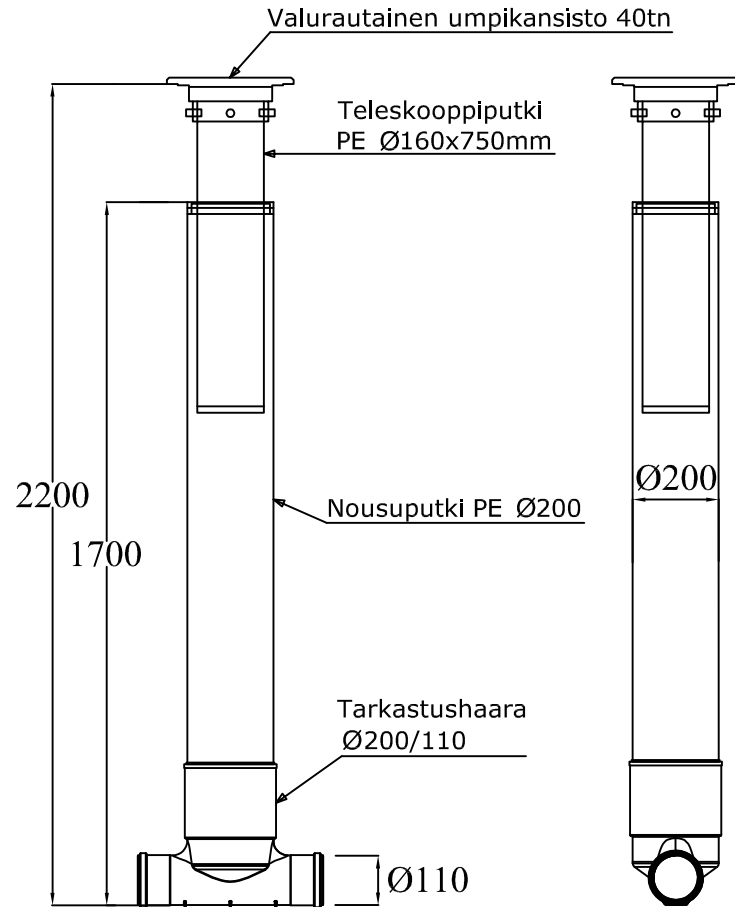

3626393 TARKASTUSPUTKI 200/110 NURMIALUEELLE

3626394 TARKASTUSPUTKI 200/110 LIIKENNÖITÄVÄ ALUE

K. OSA/KYLÄ	KORTTELI/TILA	TONTI/NRO	VIRANOMAISTEN ARKISTOMERKINTÖJÄ VARTEN			
RAKENNUSTOIMENPIDE			PIIRUSTUSLAJI		JUOKS. NO	
RAKENNUSKOHTeen NIMI JA OSOITE			PIIRUSTUKSEN SISÄLTÖ		MITTAKAAVAT	
			LEIKKAUSPIIRROS			
			TARKASTUSPUTKI 200/110			
 TYÖPIIRUSTUS			SUUNN.			
			PIIRT.			
			TARK.			
LVI	TYÖ NO	PIIR. NO	MUUTOS			
	.					