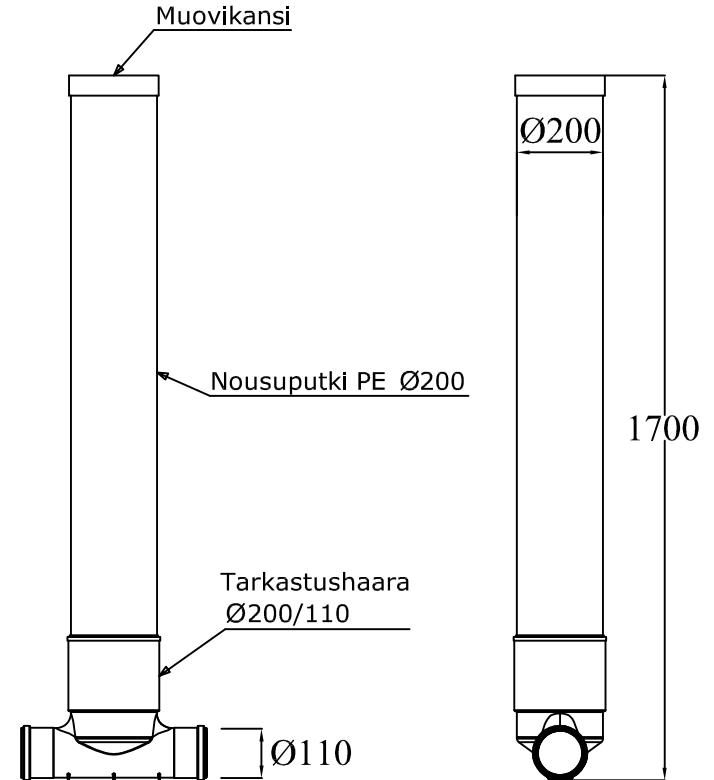

3626393 TARKASTUSPUTKI 200/110 NURMIALUEELLE

3626394 TARKASTUSPUTKI 200/110 LIIKENNÖITÄVÄ ALUE

K. OSA/KYLÄ	KORTTELI/TILA	TONTI/NRO	VIRANOMAISTEN ARKISTOMERKINTÖJÄ VARTEN			
RAKENNUSTOIMENPIDE			PIIRUSTUSLAJI		JUOKS. NO	
RAKENNUSKOHTeen NIMI JA OSOITE			PIIRUSTUKSEN SISÄLTÖ		MITTAKAAVAT	
			LEIKKAUSPIIRROS			
			TARKASTUSPUTKI 200/110			
 TYÖPIIRUSTUS			SUUNN.			
			PIIRT.			
			TARK.			
LVI	TYÖ NO	PIIR. NO	MUUTOS			
	.					