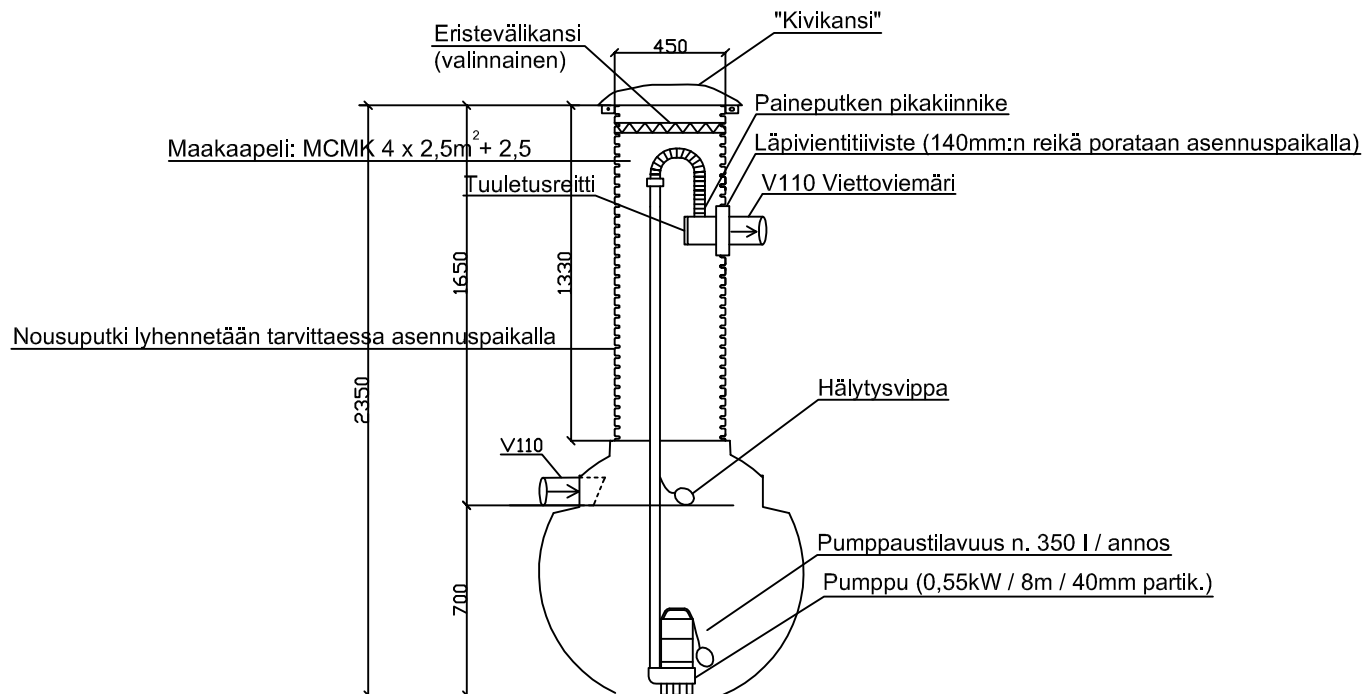

3626414 IISI PUMPPUKAIVO\_LÄPITUULETTUVA\_D1000\_110mm\_350L\_JÄTEVEDELLE\_ILMAN TAKAISKUA

3626380 IISI pumppukaivon eristevälikansi 450/400

3626400 IISI pumppukaivon hälytysvipa

4828201 IISI jätevesipumppu pintakytkimellä 0,55kw/1V-3.5A

K. OSA/KYLÄ	KORTTELI/TILA	TONTTI/NRO	VIRANOMAISTEN ARKISTOMERKINTÖJÄ VARTEN			
RAKENNUSTOIMENPIDE			PIIRUSTUSLAJI		JUOKS. NO	
RAKENNUSKOHTIEN NIMI JA OSOITE			LVI-PIIRUSTUS			
			PIIRUSTUKSEN SISÄLTÖ		MITTAKAAVAT	
			LEIKKAUSPIIRROS IISI PUMPPUKAIVO 350L LÄPITUULETTUVA JÄTEVEDELLE			
			SUUNN.			
			PIIRT.			
			TARK.			
TYÖPIIRUSTUS			LVI	TYÖ NO	PIIR. NO	MUUTOS